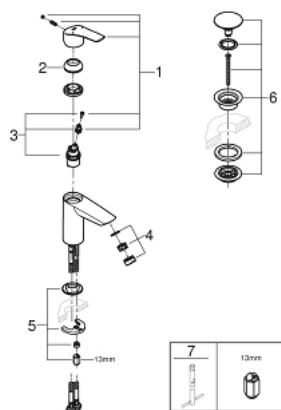

23 922 003 **EUROSMART MITIGEUR MONOCOMMANDE 1/2" LAVABO**  
**TAILLE S**

**DESCRIPTION DU PRODUIT**

- Couleur: chromé
- GROHE SilkMove cartouche en céramique 28 mm
- limiteur de débit ajustable
- avec limiteur de température
- GROHE LongLife finition durable
- GROHE EcoJoy économie d'eau
- débit maximum à 3 bars : 5 l/min
- conduit d'eau sans plomb ni nickel
- GROHE FastFixation installation rapide
- corps lisse avec bonde de vidage clic clac 1 1/4"
- flexibles de raccordement souples

23 922 003 **EUROSMART MITIGEUR MONOCOMMANDE 1/2" LAVABO**  
**TAILLE S**

**PIÈCES DE RECHANGE**, juillet 2019 – now

- 1: Levier (Numéro de commande 48548000)
  - 2: Capuchon (Numéro de commande 46116000)
  - 3: Cartouche (Numéro de commande 48518000)
  - 4: Mousseur (Numéro de commande 48159000)
  - 5: Fixation M26x1,5 (Numéro de commande 46645000)
  - 6: Garniture de vidage avec bouchon à presser (Numéro de commande 65807000)
  - 7: Clef platte SW 46 mm à 6 pans (Numéro de commande 19017000)\*
- \* Accessoires en option