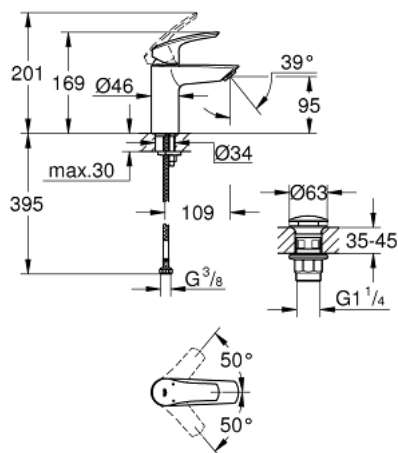

23 922 003 **EUROSMART MITIGEUR MONOCOMMANDE 1/2" LAVABO**  
**TAILLE S**

**DESCRIPTION DU PRODUIT**

- Couleur: chromé
- GROHE SilkMove cartouche en céramique 28 mm
- limiteur de débit ajustable
- avec limiteur de température
- GROHE LongLife finition durable
- GROHE EcoJoy économie d'eau
- débit maximum à 3 bars : 5 l/min
- conduit d'eau sans plomb ni nickel
- GROHE FastFixation installation rapide
- corps lisse avec bonde de vidage clic clac 1 1/4"
- flexibles de raccordement souples

23 922 003 **EUROSMART MITIGEUR MONOCOMMANDE 1/2" LAVABO**  
**TAILLE S**

**PIÈCES DE RECHANGE**, juillet 2019 – now

- 1: Levier (Numéro de commande 48548000)
  - 2: Capuchon (Numéro de commande 46116000)
  - 3: Cartouche (Numéro de commande 48518000)
  - 4: Mousseur (Numéro de commande 48159000)
  - 5: Fixation M26x1,5 (Numéro de commande 46645000)
  - 6: Garniture de vidage avec bouchon à presser (Numéro de commande 65807000)
  - 7: Clef platte SW 46 mm à 6 pans (Numéro de commande 19017000)\*
- \* Accessoires en option