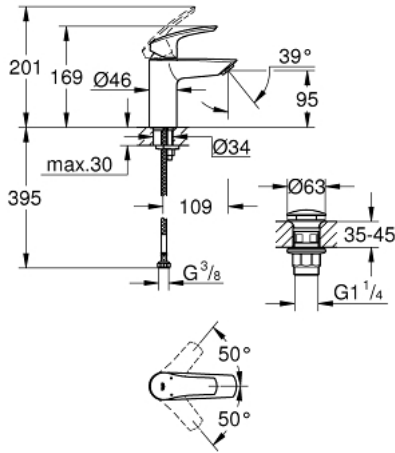

EUROSMART 23 922 003 خلاط حوض بمقبض فردي بقياس 1/2 بوصة مقاس صغير

وصف المنتج:

- اللون: كروم
- قلب سيراميك GROHE SilkMove 28 مم
- محدد معدل تدفق قابل للتعديل
- مع محدد درجة حرارة
- طلاء كروم GROHE LongLife
- تقنية GROHE EcoJoy لمياه أقل وتدفق ممتاز
- maximum flow rate (at 3 bar): 5 l/min
- مسارات الماء الداخلية المعزولة - من دون رصاص ونيكل
- GROHE FastFixation rapid installation system
- هيكل سلس مع طقم تصريف فوري بالضغط بقياس 1 1/4 بوصة
- خراطيم توصيل مرنة

EUROSMART 23 922 003 خلاط حوض بمقبض فردي بقياس 1/2 بوصة مقاس صغير

الآن - 2019 وي لوي, قطع الغيار

1: مقبض (رقم الطلب: 48548000)

2: غطاء (رقم الطلب: 46116000)

3: خرطوشة (رقم الطلب: 48518000)

4: فلتر مياه (رقم الطلب: 48159000)

5: طقم تركيب ساق (رقم الطلب: 46645000)

6: طقم تصريف بقابس للفتح بالضغط (رقم الطلب: 65807000)

7: مفتاح تحميل* (رقم الطلب: 19017000)

* إكسسوارات* اختيارية*