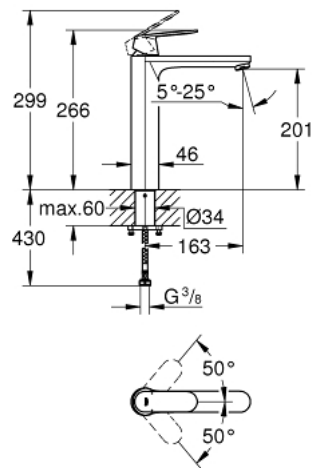

23 921 000 **EUROSMART COSMOPOLITAN MITIGEUR MONOCOMMANDE 1/2" LAVABO
TAILLE XL**

DESCRIPTION DU PRODUIT

- Couleur: chromé
- version rehaussée
- GROHE SilkMove cartouche en céramique 28 mm
- avec limiteur de température
- GROHE LongLife finition durable
- GROHE EcoJoy économie d'eau
- débit maximum à 3 bars : 5 l/min
- GROHE AquaGuide mousseur ajustable
- système de montage rapide
- corps lisse
- flexibles de raccordement souples

23 921 000 **EUROSMART COSMOPOLITAN MITIGEUR MONOCOMMANDE 1/2" LAVABO
TAILLE XL**

PIÈCES DE RECHANGE, février 2019 – now

- 1: Levier (Numéro de commande 48525000)
- 2: Bague de fixation (Numéro de commande 46715000)
- 3: Cartouche (Numéro de commande 46580000)
- 4: Brise-jet (Numéro de commande 48300000)
- 5: Fixation M30x1,5 (Numéro de commande 48384000)