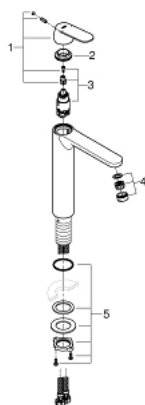

23 921 000 **EUROSMART COSMOPOLITAN MITIGEUR MONOCOMMANDE 1/2" LAVABO
TAILLE XL**

DESCRIPTION DU PRODUIT

- Couleur: chromé
- version rehaussée
- GROHE SilkMove cartouche en céramique 28 mm
- avec limiteur de température
- GROHE LongLife finition durable
- GROHE EcoJoy économie d'eau
- débit maximum à 3 bars : 5 l/min
- GROHE AquaGuide mousseur ajustable
- système de montage rapide
- corps lisse
- flexibles de raccordement souples

23 921 000 **EUROSMART COSMOPOLITAN MITIGEUR MONOCOMMANDE 1/2" LAVABO
TAILLE XL**

PIÈCES DE RECHANGE, février 2019 – now

- 1: Levier (Numéro de commande 48525000)
- 2: Bague de fixation (Numéro de commande 46715000)
- 3: Cartouche (Numéro de commande 46580000)
- 4: Brise-jet (Numéro de commande 48300000)
- 5: Fixation M30x1,5 (Numéro de commande 48384000)