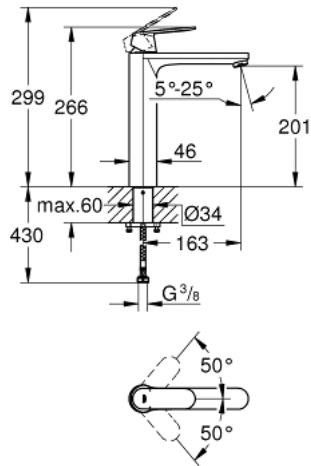

EUROSMART COSMOPOLITAN 23 921 000 خلاط حوض بمقبض فردي بقياس 1/2 بوصة مقاس كبير للغاية

وصف المنتج:

- اللون: كروم
- للمغاسل ذاتية الوقوف
- قلب سيراميك GROHE SilkMove 28 مم
- مع محدد درجة حرارة
- طلاء كروم GROHE LongLife
- تقنية GROHE EcoJoy لمياه أقل وتدفق ممتاز
- maximum flow rate (at 3 bar): 5 l/min
- مرغي المياه القابل للتعديل GROHE AquaGuide
- نظام تركيب سريع
- الجسم الأملس
- خراطيم توصيل مرنة

EUROSMART COSMOPOLITAN 23 921 000 خلاط حوض بمقبض فردي بقياس 1/2 بوصة
مقاس كبير للغاية

الآن - 2019 رياربف, قطع الغيار:

1: مقبض (48525000 رقم الطلب):

2: حلقة تركيب (46715000 رقم الطلب):

3: خرطوشة (46580000 رقم الطلب):