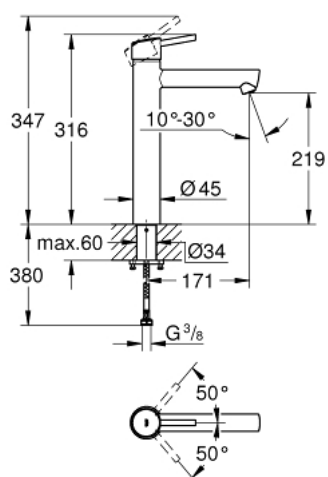

23 920 001 **CONCETTO MITIGEUR MONOCOMMANDE 1/2" LAVABO**  
**TAILLE XL**

**DESCRIPTION DU PRODUIT**

- Couleur: chromé
- version rehaussée
- GROHE SilkMove cartouche en céramique 28 mm
- avec limiteur de température
- GROHE LongLife finition durable
- GROHE EcoJoy économie d'eau
- débit maximum à 3 bars : 5 l/min
- GROHE AquaGuide mousseur ajustable
- système de montage rapide
- corps lisse
- flexibles de raccordement souples

23 920 001 **CONCETTO MITIGEUR MONOCOMMANDE 1/2" LAVABO**  
**TAILLE XL**

**PIÈCES DE RECHANGE**, février 2019 – now

- 1: Levier (Numéro de commande 46753000)
- 2: Bague de fixation (Numéro de commande 46715000)
- 3: Cartouche (Numéro de commande 46580000)
- 4: Mousseur (Numéro de commande 48547000)
- 5: Fixation M30x1,5 (Numéro de commande 48384000)