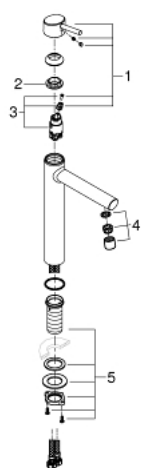

23 920 001 **CONCETTO MITIGEUR MONOCOMMANDE 1/2" LAVABO**  
**TAILLE XL**

**DESCRIPTION DU PRODUIT**

- Couleur: chromé
- version rehaussée
- GROHE SilkMove cartouche en céramique 28 mm
- avec limiteur de température
- GROHE LongLife finition durable
- GROHE EcoJoy économie d'eau
- débit maximum à 3 bars : 5 l/min
- GROHE AquaGuide mousseur ajustable
- système de montage rapide
- corps lisse
- flexibles de raccordement souples

23 920 001 **CONCETTO MITIGEUR MONOCOMMANDE 1/2" LAVABO**  
**TAILLE XL**

**PIÈCES DE RECHANGE**, février 2019 – now

- 1: Levier (Numéro de commande 46753000)
- 2: Bague de fixation (Numéro de commande 46715000)
- 3: Cartouche (Numéro de commande 46580000)
- 4: Mousseur (Numéro de commande 48547000)
- 5: Fixation M30x1,5 (Numéro de commande 48384000)