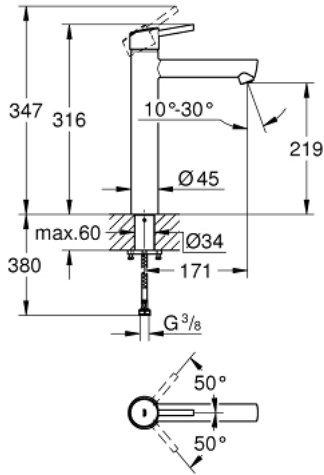

CONCETTO 23 920 001 خلاط حوض بمقبض فردي بقياس 1/2 بوصة
مقاس كبير للغاية

وصف المنتج:

- اللون: كروم
- للمغاسل ذاتية الوقوف
- قلب سيراميك GROHE SilkMove 28 مم
- مع محدد درجة حرارة
- طلاء كروم GROHE LongLife
- تقنية GROHE EcoJoy لمياه أقل وتدفق ممتاز
- maximum flow rate (at 3 bar): 5 l/min
- مرغي المياه القابل للتعديل GROHE AquaGuide
- نظام تركيب سريع
- الجسم الأملس
- خراطيم توصيل مرنة

CONCETTO 23 920 001 خلاط حوض بمقبض فردي بقياس 1/2 بوصة مقاس كبير للغاية

الآن - 2019 رياربف, قطع الغيار:

1: مقبض (رقم الطلب: 46753000)

2: حلقة تركيب (رقم الطلب: 46715000)

3: خرطوشة (رقم الطلب: 46580000)

4: فلتر مياه (رقم الطلب: 48547000)

5: تجميع مثبت ساق (رقم الطلب: 48384000)