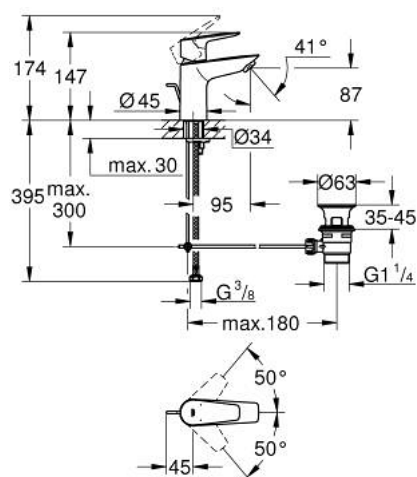

23 894 001 **BAUEDGE MITIGEUR MONOCOMMANDE 1/2" LAVABO**
TAILLE S

DESCRIPTION DU PRODUIT

- Couleur: chromé
- GROHE SmoothControl cartouche en céramique 28 mm
- avec limiteur de température
- GROHE LongLife finition durable
- Low Flow Rate for exceptional efficiency
- débit maximum à 3 bars : 3,5 l/min
- conduit d'eau sans plomb ni nickel
- système de montage rapide
- garniture de vidage plastique 1 1/4"
- flexibles de raccordement souples

23 894 001 **BAUEDGE MITIGEUR MONOCOMMANDE 1/2" LAVABO**
TAILLE S

PIÈCES DE RECHANGE, septembre 2018 – now

- 1: Cartouche (Numéro de commande 48533000)
- 2: Mousseur (Numéro de commande 42604000)
- 3: Coulisse filetée (Numéro de commande 46739000)
- 4: Fixation M26x1,5 (Numéro de commande 46249000)
- 5: Garniture de vidage 1 1/4" (Numéro de commande 28910000)
- 5.1: Clapet de vidage (Numéro de commande 07182000)
- 5.2: Tige et rotule de vidage (Numéro de commande 07052000)
- 6: Tige et rotule de vidage (Numéro de commande 07341000)*
- 7: Clef platte SW 46 mm à 6 pans (Numéro de commande 19017000)*