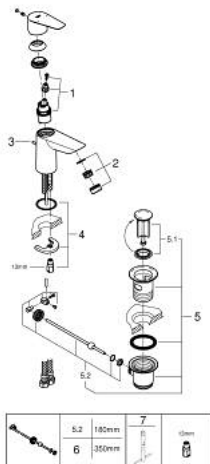

23 894 001 **BAUEDGE MITIGEUR MONOCOMMANDE 1/2" LAVABO**
TAILLE S

DESCRIPTION DU PRODUIT

- Couleur: chromé
- GROHE SmoothControl cartouche en céramique 28 mm
- avec limiteur de température
- GROHE LongLife finition durable
- Low Flow Rate for exceptional efficiency
- débit maximum à 3 bars : 3,5 l/min
- conduit d'eau sans plomb ni nickel
- système de montage rapide
- garniture de vidage plastique 1 1/4"
- flexibles de raccordement souples

23 894 001 **BAUEDGE MITIGEUR MONOCOMMANDE 1/2" LAVABO**
TAILLE S

PIÈCES DE RECHANGE, septembre 2018 – now

- 1: Cartouche (Numéro de commande 48533000)
- 2: Mousseur (Numéro de commande 42604000)
- 3: Coulisse filetée (Numéro de commande 46739000)
- 4: Fixation M26x1,5 (Numéro de commande 46249000)
- 5: Garniture de vidage 1 1/4" (Numéro de commande 28910000)
- 5.1: Clapet de vidage (Numéro de commande 07182000)
- 5.2: Tige et rotule de vidage (Numéro de commande 07052000)
- 6: Tige et rotule de vidage (Numéro de commande 07341000)*
- 7: Clef platte SW 46 mm à 6 pans (Numéro de commande 19017000)*