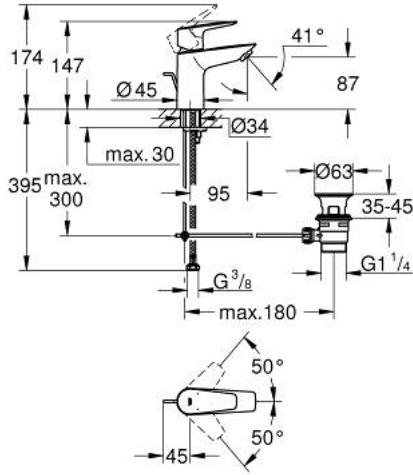

## مقاس صغير BAUEDGE 23 894 001 خلاط حوض بمقبض فردي بقياس 1/2 بوصة

وصف المنتج:

- اللون: كروم
- قلب سيراميك GROHE SmoothControl 28 مم
- مع محدد درجة حرارة
- طلاء كروم GROHE LongLife
- Low Flow Rate for exceptional efficiency
- maximum flow rate (at 3 bar): 3.5 l/min
- مسارات الماء الداخلية المعزولة - من دون رصاص ونيكل
- نظام تركيب سريع
- مجموعة تصريف المياه البلاستيكية بقياس 1 1/4 بوصة
- خراطيم توصيل مرنة

## BAUEDGE 23 894 001 خلاط حوض بمقبض فردي بقياس 1/2 بوصة مقاس صغير

الآن - 2018 ريمتس، قطع الغيار

1: خرطوشة (رقم الطلب: 48533000)

2: فلتر مياه (رقم الطلب: 42604000)

3: شداد (رقم الطلب: 46739000)

4: طقم تركيب ساق (رقم الطلب: 46249000)

5: مجموعة تصريف بقياس 1 1/4 بوصة (رقم الطلب: 28910000)

5.1: فيشه (رقم الطلب: 07182000)

5.2: عامود غير متمركز (رقم الطلب: 07052000)

6: عامود غير متمركز\* (رقم الطلب: 07341000)

7: مفتاح تحميل\* (رقم الطلب: 19017000)