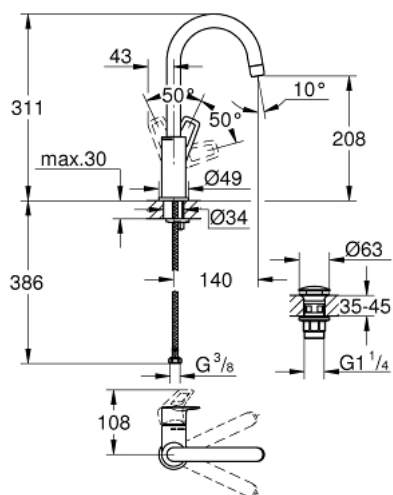

## 23 891 001 BAULoop MITIGEUR MONOCOMMANDE POUR LAVABO 1/2" TAILLE L

### DESCRIPTION DU PRODUIT

- Couleur: chromé
- GROHE SmoothControl cartouche en céramique 28 mm
- avec limiteur de température
- GROHE LongLife finition durable
- GROHE EcoJoy économie d'eau
- débit maximum à 3 bars : 5 l/min
- système de montage rapide
- bec moulé pivotant
- idem, corps lisse avec vidage par poussoir 1 1/4"
- flexibles de raccordement souples

## 23 891 001 BAULOOK MITIGEUR MONOCOMMANDE POUR LAVABO 1/2" TAILLE L

### PIÈCES DE RECHANGE, septembre 2018 – now

- 1: Capuchon (Numéro de commande 46581000)
  - 2: Bague de fixation (Numéro de commande 46715000)
  - 3: Cartouche (Numéro de commande 46580000)
  - 4: Mousseur (Numéro de commande 13935000)
  - 5: Clip de s-reté (Numéro de commande 4825700M)
  - 6: Fixation M26x1,5 (Numéro de commande 46249000)
  - 7: Garniture de vidage avec bouchon à presser (Numéro de commande 65807000)
  - 8: Clef platte SW 46 mm à 6 pans (Numéro de commande 19017000)\*
- \* Accessoires en option