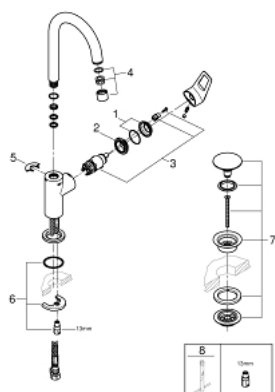

## 23 891 001 BAULoop MITIGEUR MONOCOMMANDE POUR LAVABO 1/2" TAILLE L

### DESCRIPTION DU PRODUIT

- Couleur: chromé
- GROHE SmoothControl cartouche en céramique 28 mm
- avec limiteur de température
- GROHE LongLife finition durable
- GROHE EcoJoy économie d'eau
- débit maximum à 3 bars : 5 l/min
- système de montage rapide
- bec moulé pivotant
- idem, corps lisse avec vidage par poussoir 1 1/4"
- flexibles de raccordement souples

## 23 891 001 BAULOOK MITIGEUR MONOCOMMANDE POUR LAVABO 1/2" TAILLE L

### PIÈCES DE RECHANGE, septembre 2018 – now

- 1: Capuchon (Numéro de commande 46581000)
  - 2: Bague de fixation (Numéro de commande 46715000)
  - 3: Cartouche (Numéro de commande 46580000)
  - 4: Mousseur (Numéro de commande 13935000)
  - 5: Clip de s-reté (Numéro de commande 4825700M)
  - 6: Fixation M26x1,5 (Numéro de commande 46249000)
  - 7: Garniture de vidage avec bouchon à presser (Numéro de commande 65807000)
  - 8: Clef platte SW 46 mm à 6 pans (Numéro de commande 19017000)\*
- \* Accessoires en option