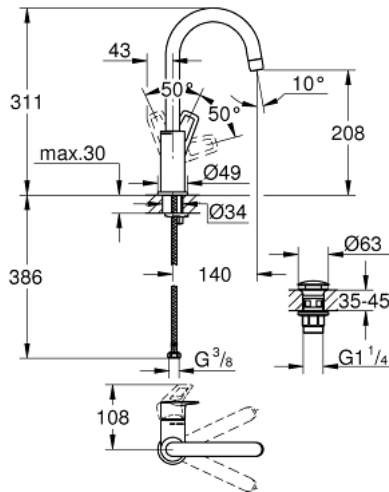

BAULOOP 23 891 001 خلاط حوض بمقبض فردي بقياس 1/2 بوصة
 مقاس كبير

وصف المنتج

- اللون: كروم
- قلب سيراميك GROHE SmoothControl 28 مم
- مع محدد درجة حرارة
- طلاء كروم GROHE LongLife
- تقنية GROHE EcoJoy لمياه أقل وتدفق ممتاز
- maximum flow rate (at 3 bar): 5 l/min
- نظام تركيب سريع
- صنوبر أنبوبي قابل للدوران
- 1 1/4 بوصة
- هيكل سلس مع طقم تصريف بلاستيكي بالضغط بقياس
- خرطوم توصيل مرنة

BAULOOP 23 891 001 خلاط حوض بمقبض فردي بقياس 1/2 بوصة
 مقاس كبير

الآن - 2018 ريمت بس, قطع الغيار

1: غطاء (رقم الطلب: 46581000)

2: حلقة تركيب (رقم الطلب: 46715000)

3: خرطوشة (رقم الطلب: 46580000)

4: فلتر مياه (رقم الطلب: 13935000)

5: حلقة الأمان (رقم الطلب: 4825700M)

6: طقم تركيب ساق (رقم الطلب: 46249000)

7: طقم تصريف بقباس للفتح بالضغط (رقم الطلب: 65807000)

8: مفتاح تحميل* (رقم الطلب: 19017000)

* إكسسوارات اختيارية*