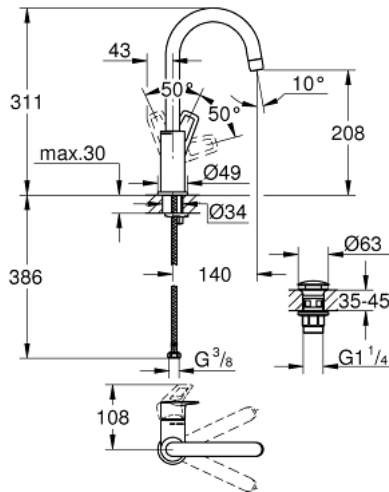

BAULOOP 23 891 001 خلاط حوض بمقبض فردي بقياس 1/2 بوصة
 مقاس كبير

وصف المنتج

- اللون: كروم
- قلب سيراميك GROHE SmoothControl 28 مم
- مع محدد درجة حرارة
- طلاء كروم GROHE LongLife
- تقنية GROHE EcoJoy لمياه أقل وتدفق ممتاز
- maximum flow rate (at 3 bar): 5 l/min
- نظام تركيب سريع
- صنوبر أنبوبي قابل للدوران
- 1 1/4 بوصة
- هيكل سلس مع طقم تصريف بلاستيكي بالضغط بقياس
- خرطوم توصيل مرنة

BAULOOP 23 891 001 خلاط حوض بمقبض فردي بقياس 1/2 بوصة
 مقاس كبير

الآن - 2018 ريمت بس, قطع الغيار

1: غطاء (رقم الطلب: 46581000)

2: حلقة تركيب (رقم الطلب: 46715000)

3: خرطوشة (رقم الطلب: 46580000)

4: فلتر مياه (رقم الطلب: 13935000)

5: حلقة الأمان (رقم الطلب: 4825700M)

6: طقم تركيب ساق (رقم الطلب: 46249000)

7: طقم تصريف بقباس للفتح بالضغط (رقم الطلب: 65807000)

8: مفتاح تحميل* (رقم الطلب: 19017000)

* إكسسوارات اختيارية