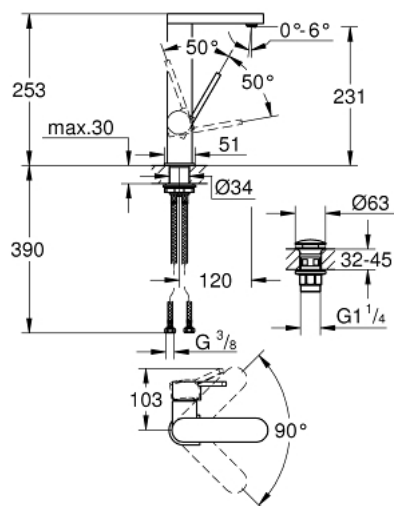

## 23 873 003 GROHE PLUS MITIGEUR MONOCOMMANDE POUR LAVABO 1/2" TAILLE L

### DESCRIPTION DU PRODUIT

- Couleur: chromé
- GROHE SilkMove cartouche en céramique 28 mm
- avec limiteur de température
- GROHE LongLife finition durable
- GROHE EcoJoy économie d'eau
- débit maximum à 3 bars : 5 l/min
- mousseur SpeedClean, procédé anti-calcaire
- GROHE AquaGuide mousseur ajustable
- système de montage rapide
- bec pivotant
- zone de rotation 90°
- corps lisse avec bonde de vidage clic clac 1 1/4"
- flexibles de raccordement souples

23 873 003 **GROHE PLUS MITIGEUR MONOCOMMANDE POUR LAVABO 1/2" TAILLE L**

**PIÈCES DE RECHANGE**, août 2018 – now

1: Cartouche (Numéro de commande 46963000)

2: Mousseur (Numéro de commande 48449000)

3: Fixation M30x1,5 (Numéro de commande 48384000)

4: Garniture de vidage avec bouchon à presser (Numéro de commande 658070

00)