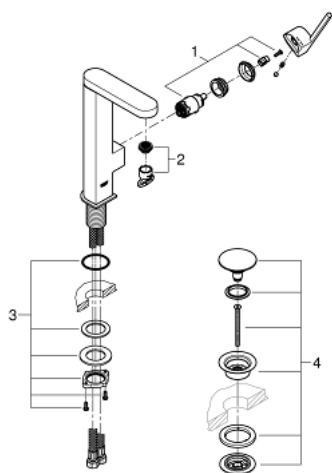

## 23 873 003 GROHE PLUS MITIGEUR MONOCOMMANDE POUR LAVABO 1/2" TAILLE L

### DESCRIPTION DU PRODUIT

- Couleur: chromé
- GROHE SilkMove cartouche en céramique 28 mm
- avec limiteur de température
- GROHE LongLife finition durable
- GROHE EcoJoy économie d'eau
- débit maximum à 3 bars : 5 l/min
- mousseur SpeedClean, procédé anti-calcaire
- GROHE AquaGuide mousseur ajustable
- système de montage rapide
- bec pivotant
- zone de rotation 90°
- corps lisse avec bonde de vidage clic clac 1 1/4"
- flexibles de raccordement souples

23 873 003 **GROHE PLUS MITIGEUR MONOCOMMANDE POUR LAVABO 1/2" TAILLE L**

**PIÈCES DE RECHANGE**, août 2018 – now

1: Cartouche (Numéro de commande 46963000)

2: Mousseur (Numéro de commande 48449000)

3: Fixation M30x1,5 (Numéro de commande 48384000)

4: Garniture de vidage avec bouchon à presser (Numéro de commande 658070

00)