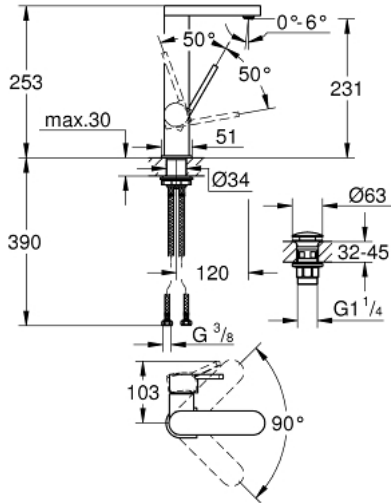

GROHE PLUS 23 873 003 خلاط بمقبض فردي بقياس 1/2 بوصة <BR /> مقاس كبير

وصف المنتج:

- اللون: كروم
- قلب سيراميك GROHE SilkMove 28 مم
- مع محدد درجة حرارة
- طلاء كروم GROHE LongLife
- تقنية GROHE EcoJoy لمياه أقل وتدفق ممتاز
- maximum flow rate (at 3 bar): 5 l/min
- مرغي المياه SpeedClean
- مرغي المياه القابل للتعديل GROHE AquaGuide
- نظام تركيب سريع
- صنوبر سهل اللحام يلتف
- منطقة الدوران 90 درجة
- هيكل سلس مع طقم تصريف فوري بالضغط بقياس 1 1/4 بوصة
- خرطوم توصيل مرنة

GROHE PLUS 23 873 003 خلاط حوض بمقبض فردي بقياس 1/2 بوصة <BR /> مقاس كبير

الآن - 2018 س.س غ، قطع الغيار:

1: خرطوشة (46963000 رقم الطلب):

2: فلتر مياه (48449000 رقم الطلب):

3: تجميع مثبت ساق (48384000 رقم الطلب):

4: طقم تصريف يقاس للفتح بالضغط (65807000 رقم الطلب):