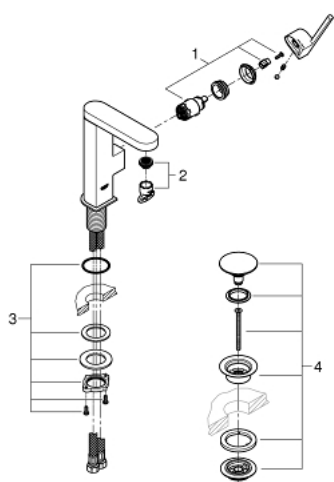

## 23 872 003 GROHE PLUS MITIGEUR MONOCOMMANDE 1/2" LAVABO TAILLE M

### DESCRIPTION DU PRODUIT

- Couleur: chromé
- GROHE SilkMove cartouche en céramique 28 mm
- avec limiteur de température
- GROHE LongLife finition durable
- GROHE EcoJoy économie d'eau
- débit maximum à 3 bars : 5 l/min
- mousseur SpeedClean, procédé anti-calcaire
- GROHE AquaGuide mousseur ajustable
- système de montage rapide
- bec pivotant
- zone de rotation 90°
- corps lisse avec bonde de vidage clic clac 1 1/4"
- flexibles de raccordement souples

23 872 003 **GROHE PLUS MITIGEUR MONOCOMMANDE 1/2" LAVABO**  
**TAILLE M**

**PIÈCES DE RECHANGE**, août 2018 – now

1: Cartouche (Numéro de commande 46963000)

2: Mousseur (Numéro de commande 48449000)

3: Fixation M30x1,5 (Numéro de commande 48384000)

4: Garniture de vidage avec bouchon à presser (Numéro de commande 65807000)