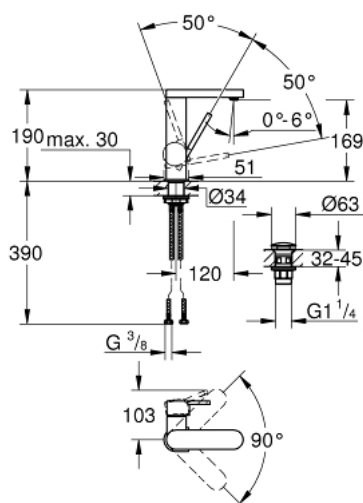

## 23 872 003 GROHE PLUS MITIGEUR MONOCOMMANDE 1/2" LAVABO TAILLE M

### DESCRIPTION DU PRODUIT

- Couleur: chromé
- GROHE SilkMove cartouche en céramique 28 mm
- avec limiteur de température
- GROHE LongLife finition durable
- GROHE EcoJoy économie d'eau
- débit maximum à 3 bars : 5 l/min
- mousseur SpeedClean, procédé anti-calcaire
- GROHE AquaGuide mousseur ajustable
- système de montage rapide
- bec pivotant
- zone de rotation 90°
- corps lisse avec bonde de vidage clic clac 1 1/4"
- flexibles de raccordement souples

23 872 003 **GROHE PLUS MITIGEUR MONOCOMMANDE 1/2" LAVABO**  
**TAILLE M**

**PIÈCES DE RECHANGE**, août 2018 – now

1: Cartouche (Numéro de commande 46963000)

2: Mousseur (Numéro de commande 48449000)

3: Fixation M30x1,5 (Numéro de commande 48384000)

4: Garniture de vidage avec bouchon à presser (Numéro de commande 65807000)