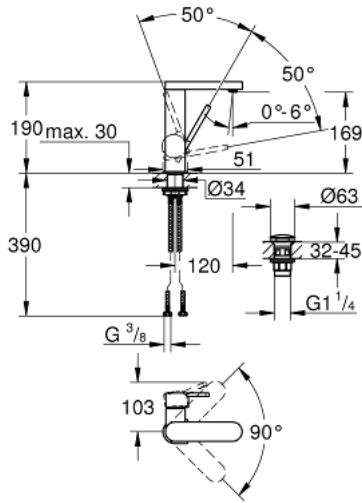

GROHE PLUS 23 872 003 خلاط حوض بمقبض فردي بقياس 1/2 بوصة مقاس M

وصف المنتج:

• اللون: كروم

• قلب سيراميك GROHE SilkMove 28 مم

• مع محدد درجة حرارة

• طلاء كروم GROHE LongLife

• تقنية GROHE EcoJoy لمياه أقل وتدفق ممتاز

• maximum flow rate (at 3 bar): 5 l/min

• مرغي المياه SpeedClean

• مرغي المياه القابل للتعديل GROHE AquaGuide

• نظام تركيب سريع

• صنبور سهل اللحام يلتف

• منطقة الدوران 90 درجة

• هيكل سلس مع طقم تصريف فوري بالضغط بقياس 1 1/4 بوصة

• خراطيم توصيل مرنة

GROHE PLUS 23 872 003 خلاط حوض بمقبض فردي بقياس 1/2 بوصة
مقاس M

الآن - 2018 س طس غ أ , قطع الغيار:

1: خرطوشة (46963000 رقم الطلب):

2: فلتر مياه (48449000 رقم الطلب):

3: تجميع مثبت ساق (48384000 رقم الطلب):

4: طقم تصريف بقياس للفتح بالضغط (65807000 رقم الطلب):