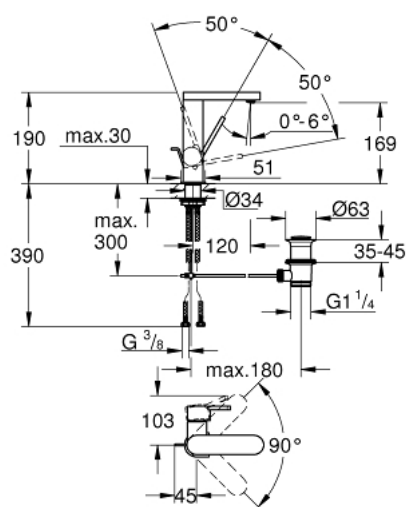

23 871 DC3 GROHE PLUS MITIGEUR MONOCOMMANDE 1/2" LAVABO TAILLE M

DESCRIPTION DU PRODUIT

- Couleur: supersteel
- GROHE SilkMove cartouche en céramique 28 mm
- avec limiteur de température
- finition GROHE LongLife
- GROHE EcoJoy économie d'eau
- débit maximum à 3 bars : 5 l/min
- mousseur SpeedClean, procédé anti-calcaire
- GROHE AquaGuide mousseur ajustable
- système de montage rapide
- bec pivotant
- zone de rotation 90°
- tirette et garniture de vidage 1 1/4"
- flexibles de raccordement souples

23 871 DC3 GROHE PLUS MITIGEUR MONOCOMMANDE 1/2" LAVABO TAILLE M

PIÈCES DE RECHANGE, janvier 2019 – now

- 1: Cartouche (Numéro de commande 46963000)
 - 2: Mousseur (Numéro de commande 48449000)
 - 3: Coulisse fileté (Numéro de commande 46739EN0)
 - 4: Fixation M30x1,5 (Numéro de commande 48384000)
 - 5: Garniture de vidage 1 1/4" (Numéro de commande 28910DC0)
 - 5.1: Clapet de vidage (Numéro de commande 07182DC0)
 - 5.2: Tige et rotule de vidage (Numéro de commande 07052000)
 - 6: Tige et rotule de vidage (Numéro de commande 07341000)*
- * Accessoires en option