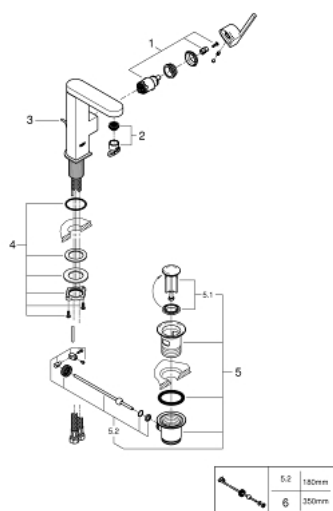

23 871 DC3 GROHE PLUS MITIGEUR MONOCOMMANDE 1/2" LAVABO TAILLE M

DESCRIPTION DU PRODUIT

- Couleur: supersteel
- GROHE SilkMove cartouche en céramique 28 mm
- avec limiteur de température
- finition GROHE LongLife
- GROHE EcoJoy économie d'eau
- débit maximum à 3 bars : 5 l/min
- mousseur SpeedClean, procédé anti-calcaire
- GROHE AquaGuide mousseur ajustable
- système de montage rapide
- bec pivotant
- zone de rotation 90°
- tirette et garniture de vidage 1 1/4"
- flexibles de raccordement souples

23 871 DC3 GROHE PLUS MITIGEUR MONOCOMMANDE 1/2" LAVABO TAILLE M

PIÈCES DE RECHANGE, janvier 2019 – now

- 1: Cartouche (Numéro de commande 46963000)
 - 2: Mousseur (Numéro de commande 48449000)
 - 3: Coulisse fileté (Numéro de commande 46739EN0)
 - 4: Fixation M30x1,5 (Numéro de commande 48384000)
 - 5: Garniture de vidage 1 1/4" (Numéro de commande 28910DC0)
 - 5.1: Clapet de vidage (Numéro de commande 07182DC0)
 - 5.2: Tige et rotule de vidage (Numéro de commande 07052000)
 - 6: Tige et rotule de vidage (Numéro de commande 07341000)*
- * Accessoires en option