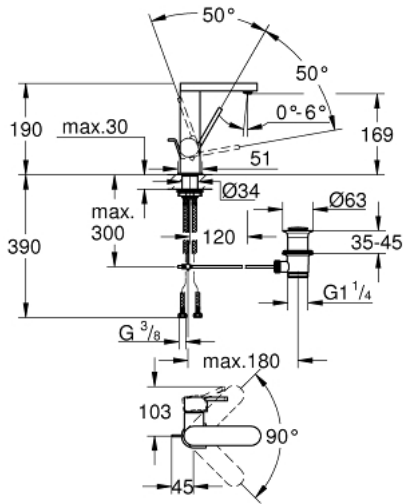

GROHE PLUS 23 871 DC3 مقاس M

وصف المنتج:

• اللون: supersteel

• قلب سيراميك GROHE SilkMove 28 مم

• مع محدد درجة حرارة

• طلاء GROHE LongLife

• تقنية GROHE EcoJoy لمياه أقل وتدفق ممتاز

• maximum flow rate (at 3 bar): 5 l/min

• مرغي المياه SpeedClean

• مرغي المياه القابل للتعديل GROHE AquaGuide

• نظام تركيب سريع

• صنبور سهل اللحام يلتف

• منطقة الدوران 90 درجة

• مجموعة تصريف المياه بقياس 1 1/4 بوصة

• خرطوم توصيل مرنة

GROHE PLUS 23 871 DC3 مقاس M خراط حوض بمقبض فردي بقياس 1/2 بوصة

الآن - 2019 ريانى، قطع الغيار

1: خرطوشة (رقم الطلب: 46963000)

2: فلتر مياه (رقم الطلب: 48449000)

3: شداد (رقم الطلب: 46739EN0)

4: تجميع مثبت ساق (رقم الطلب: 48384000)

5: مجموعة تصريف بقياس 1 1/4 بوصة (رقم الطلب: 28910DC0)