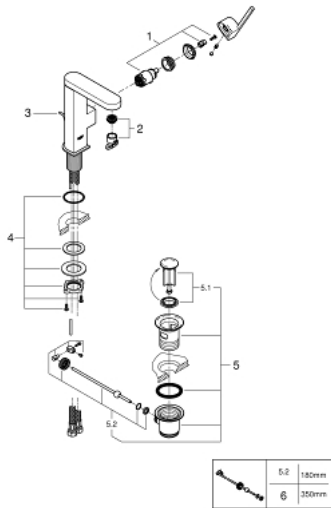

23 871 AL3 GROHE PLUS MITIGEUR MONOCOMMANDE 1/2" LAVABO TAILLE M

DESCRIPTION DU PRODUIT

- Couleur: hard graphite brossé
- GROHE SilkMove cartouche en céramique 28 mm
- avec limiteur de température
- finition GROHE LongLife
- GROHE EcoJoy économie d'eau
- débit maximum à 3 bars : 5 l/min
- mousseur SpeedClean, procédé anti-calcaire
- GROHE AquaGuide mousseur ajustable
- système de montage rapide
- bec pivotant
- zone de rotation 90°
- tirette et garniture de vidage 1 1/4"
- flexibles de raccordement souples

23 871 AL3 GROHE PLUS MITIGEUR MONOCOMMANDE 1/2" LAVABO TAILLE M

PIÈCES DE RECHANGE, mars 2019 – now

- 1: Cartouche (Numéro de commande 46963000)
 - 2: Mousseur (Numéro de commande 48449000)
 - 3: Coulisse fileté (Numéro de commande 46739AL0)
 - 4: Fixation M30x1,5 (Numéro de commande 48384000)
 - 5: Garniture de vidage 1 1/4" (Numéro de commande 28910AL0)
 - 5.1: Clapet de vidage (Numéro de commande 07182AL0)
 - 5.2: Tige et rotule de vidage (Numéro de commande 07052000)
 - 6: Tige et rotule de vidage (Numéro de commande 07341000)*
- * Accessoires en option