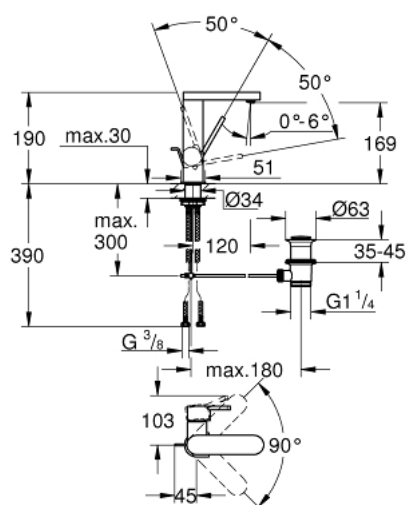

23 871 AL3 GROHE PLUS MITIGEUR MONOCOMMANDE 1/2" LAVABO TAILLE M

DESCRIPTION DU PRODUIT

- Couleur: hard graphite brossé
- GROHE SilkMove cartouche en céramique 28 mm
- avec limiteur de température
- finition GROHE LongLife
- GROHE EcoJoy économie d'eau
- débit maximum à 3 bars : 5 l/min
- mousseur SpeedClean, procédé anti-calcaire
- GROHE AquaGuide mousseur ajustable
- système de montage rapide
- bec pivotant
- zone de rotation 90°
- tirette et garniture de vidage 1 1/4"
- flexibles de raccordement souples

23 871 AL3 GROHE PLUS MITIGEUR MONOCOMMANDE 1/2" LAVABO TAILLE M

PIÈCES DE RECHANGE, mars 2019 – now

- 1: Cartouche (Numéro de commande 46963000)
 - 2: Mousseur (Numéro de commande 48449000)
 - 3: Coulisse fileté (Numéro de commande 46739AL0)
 - 4: Fixation M30x1,5 (Numéro de commande 48384000)
 - 5: Garniture de vidage 1 1/4" (Numéro de commande 28910AL0)
 - 5.1: Clapet de vidage (Numéro de commande 07182AL0)
 - 5.2: Tige et rotule de vidage (Numéro de commande 07052000)
 - 6: Tige et rotule de vidage (Numéro de commande 07341000)*
- * Accessoires en option