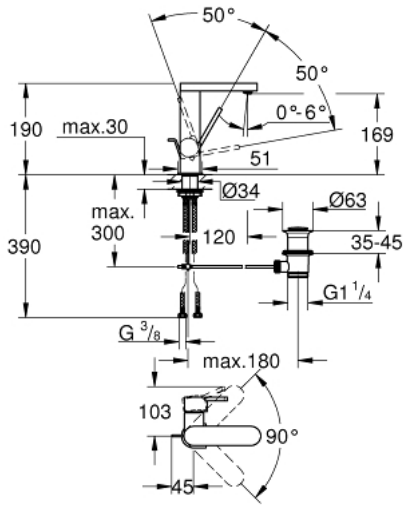

GROHE PLUS 23 871 AL3 مقاس M

وصف المنتج:

• اللون: brushed hard graphite

• قلب سيراميك GROHE SilkMove 28 مم

• مع محدد درجة حرارة

• طلاء GROHE LongLife

• تقنية GROHE EcoJoy لمياه أقل وتدفق ممتاز

• maximum flow rate (at 3 bar): 5 l/min

• مرغي المياه SpeedClean

• مرغي المياه القابل للتعديل GROHE AquaGuide

• نظام تركيب سريع

• صنوبر سهل اللحام يلتف

• منطقة الدوران 90 درجة

• مجموعة تصريف المياه بقياس 1 1/4 بوصة

• خرطوم توصيل مرنة

GROHE PLUS 23 871 AL3 مقاس M خراط حوض بمقبض فردي بقياس 1/2 بوصة

الآن - 2019 س رام, قطع الغيار:

1: خرطوشة (46963000 رقم الطلب.)

2: فلتر مياه (48449000 رقم الطلب.)

3: شداد (46739AL0 رقم الطلب.)

4: تجميع مثبت ساق (48384000 رقم الطلب.)

5: مجموعة تصريف بقياس 1 1/4 بوصة (28910AL0 رقم الطلب.)