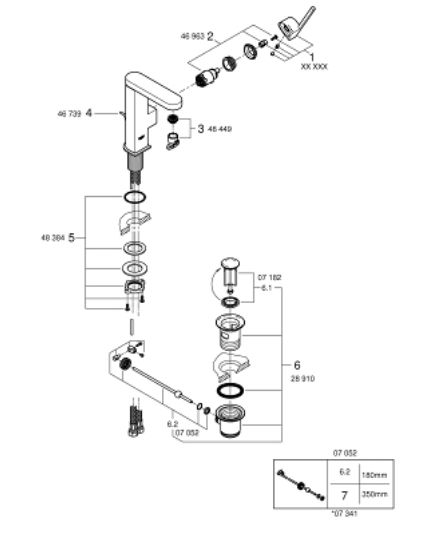

23 871 003 **GROHE PLUS MITIGEUR MONOCOMMANDE 1/2" LAVABO**
TAILLE M

DESCRIPTION DU PRODUIT

- Couleur: chromé
- GROHE SilkMove cartouche en céramique 28 mm
- avec limiteur de température
- GROHE LongLife finition durable
- GROHE EcoJoy économie d'eau
- débit maximum à 3 bars : 5 l/min
- mousseur SpeedClean, procédé anti-calcaire
- GROHE AquaGuide mousseur ajustable
- système de montage rapide
- bec pivotant
- zone de rotation 90°
- tirette et garniture de vidage 1 1/4"
- flexibles de raccordement souples

23 871 003 **GROHE PLUS MITIGEUR MONOCOMMANDE 1/2" LAVABO**
TAILLE M

PIÈCES DE RECHANGE, août 2018 – now

- 1: Cartouche (Numéro de commande 46963000)
 - 2: Mousseur (Numéro de commande 48449000)
 - 3: Coulisse fileté (Numéro de commande 46739000)
 - 4: Fixation M30x1,5 (Numéro de commande 48384000)
 - 5: Garniture de vidage 1 1/4" (Numéro de commande 28910000)
 - 5.1: Clapet de vidage (Numéro de commande 07182000)
 - 5.2: Tige et rotule de vidage (Numéro de commande 07052000)
 - 6: Tige et rotule de vidage (Numéro de commande 07341000)*
- * Accessoires en option