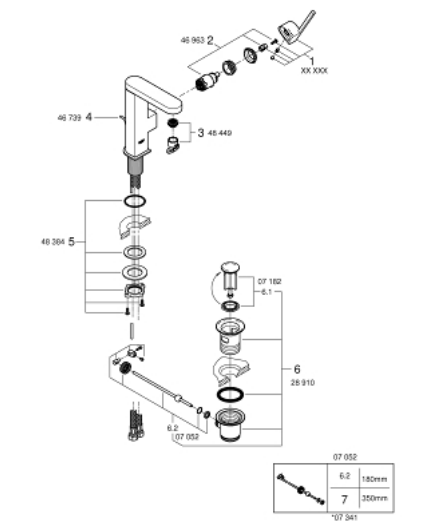

23 871 003 **GROHE PLUS MITIGEUR MONOCOMMANDE 1/2" LAVABO**
TAILLE M

DESCRIPTION DU PRODUIT

- Couleur: chromé
- GROHE SilkMove cartouche en céramique 28 mm
- avec limiteur de température
- GROHE LongLife finition durable
- GROHE EcoJoy économie d'eau
- débit maximum à 3 bars : 5 l/min
- mousseur SpeedClean, procédé anti-calcaire
- GROHE AquaGuide mousseur ajustable
- système de montage rapide
- bec pivotant
- zone de rotation 90°
- tirette et garniture de vidage 1 1/4"
- flexibles de raccordement souples

23 871 003 GROHE PLUS MITIGEUR MONOCOMMANDE 1/2" LAVABO TAILLE M

PIÈCES DE RECHANGE, août 2018 – now

- 1: Cartouche (Numéro de commande 46963000)
 - 2: Mousseur (Numéro de commande 48449000)
 - 3: Coulisse fileté (Numéro de commande 46739000)
 - 4: Fixation M30x1,5 (Numéro de commande 48384000)
 - 5: Garniture de vidage 1 1/4" (Numéro de commande 28910000)
 - 5.1: Clapet de vidage (Numéro de commande 07182000)
 - 5.2: Tige et rotule de vidage (Numéro de commande 07052000)
 - 6: Tige et rotule de vidage (Numéro de commande 07341000)*
- * Accessoires en option