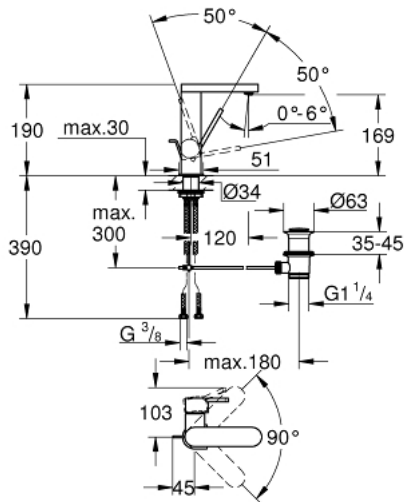

23 871 003 **GROHE PLUS MITIGEUR MONOCOMMANDE 1/2" LAVABO**
TAILLE M

DESCRIPTION DU PRODUIT

- Couleur: chromé
- GROHE SilkMove cartouche en céramique 28 mm
- avec limiteur de température
- GROHE LongLife finition durable
- GROHE EcoJoy économie d'eau
- débit maximum à 3 bars : 5 l/min
- mousseur SpeedClean, procédé anti-calcaire
- GROHE AquaGuide mousseur ajustable
- système de montage rapide
- bec pivotant
- zone de rotation 90°
- tirette et garniture de vidage 1 1/4"
- flexibles de raccordement souples

23 871 003 **GROHE PLUS MITIGEUR MONOCOMMANDE 1/2" LAVABO**
TAILLE M

PIÈCES DE RECHANGE, août 2018 – now

- 1: Cartouche (Numéro de commande 46963000)
 - 2: Mousseur (Numéro de commande 48449000)
 - 3: Coulisse fileté (Numéro de commande 46739000)
 - 4: Fixation M30x1,5 (Numéro de commande 48384000)
 - 5: Garniture de vidage 1 1/4" (Numéro de commande 28910000)
 - 5.1: Clapet de vidage (Numéro de commande 07182000)
 - 5.2: Tige et rotule de vidage (Numéro de commande 07052000)
 - 6: Tige et rotule de vidage (Numéro de commande 07341000)*
- * Accessoires en option