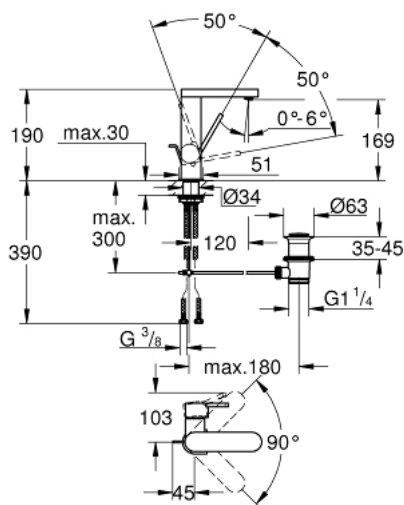

23 871 003 **GROHE PLUS MITIGEUR MONOCOMMANDE 1/2" LAVABO**
TAILLE M

DESCRIPTION DU PRODUIT

- Couleur: chromé
- GROHE SilkMove cartouche en céramique 28 mm
- avec limiteur de température
- GROHE LongLife finition durable
- GROHE EcoJoy économie d'eau
- débit maximum à 3 bars : 5 l/min
- mousseur SpeedClean, procédé anti-calcaire
- GROHE AquaGuide mousseur ajustable
- système de montage rapide
- bec pivotant
- zone de rotation 90°
- tirette et garniture de vidage 1 1/4"
- flexibles de raccordement souples

23 871 003 GROHE PLUS MITIGEUR MONOCOMMANDE 1/2" LAVABO TAILLE M

PIÈCES DE RECHANGE, août 2018 – now

- 1: Cartouche (Numéro de commande 46963000)
 - 2: Mousseur (Numéro de commande 48449000)
 - 3: Coulisse fileté (Numéro de commande 46739000)
 - 4: Fixation M30x1,5 (Numéro de commande 48384000)
 - 5: Garniture de vidage 1 1/4" (Numéro de commande 28910000)
 - 5.1: Clapet de vidage (Numéro de commande 07182000)
 - 5.2: Tige et rotule de vidage (Numéro de commande 07052000)
 - 6: Tige et rotule de vidage (Numéro de commande 07341000)*
- * Accessoires en option