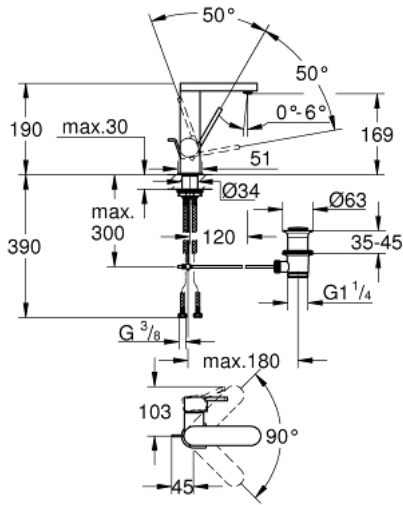

GROHE PLUS 23 871 003 خلاط حوض بمقبض فردي بقياس 1/2 بوصة
مقاس M

وصف المنتج:

- اللون: كروم
- قلب سيراميك GROHE SilkMove 28 مم
- مع محدد درجة حرارة
- طلاء كروم GROHE LongLife
- تقنية GROHE EcoJoy لمياه أقل وتدفق ممتاز
- maximum flow rate (at 3 bar): 5 l/min
- مرغي المياه SpeedClean
- مرغي المياه القابل للتعديل GROHE AquaGuide
- نظام تركيب سريع
- صنبور سهل اللحام يلتف
- منطقة الدوران 90 درجة
- مجموعة تصريف المياه بقياس 1 1/4 بوصة
- خراطيم توصيل مرنة

GROHE PLUS 23 871 003 خلاط حوض بمقبض فردي بقياس 1/2 بوصة مقاس M

الآن - 2018 س طس غ آ , قطع الغيار

1: خرطوشة (46963000 رقم الطلب -)

2: فلتر مياه (48449000 رقم الطلب -)

3: شداد (46739000 رقم الطلب -)

4: تجميع مثبت ساق (48384000 رقم الطلب -)

5: مجموعة تصريف بقياس 1 1/4 بوصة (28910000 رقم الطلب -)

5.1: فيشه (07182000 رقم الطلب -)

5.2: عامود غير متمركز (07052000 رقم الطلب -)

6: عامود غير متمركز* (07341000 رقم الطلب -)

* إكسسوارات* اختيارية*