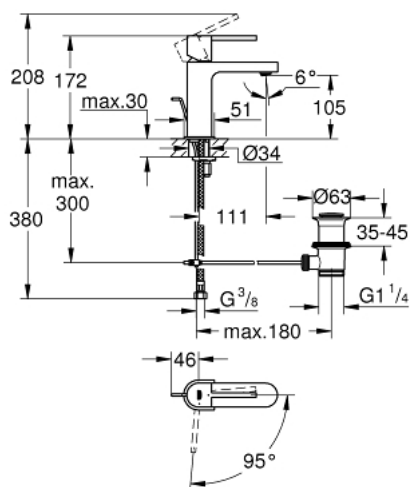

23 870 003 **GROHE PLUS MITIGEUR MONOCOMMANDE 1/2" LAVABO**
TAILLE S

DESCRIPTION DU PRODUIT

- Couleur: chromé
- GROHE SilkMove cartouche en céramique 28 mm
- OpenCold - cold water flow in mid-lever position
- avec limiteur de température
- GROHE LongLife finition durable
- GROHE EcoJoy économie d'eau
- débit maximum à 3 bars : 5 l/min
- GROHE AquaGuide mousseur ajustable
- GROHE FastFixation Plus installation ultra rapide
- tirette et garniture de vidage 1 1/4"
- flexibles de raccordement souples

23 870 003 **GROHE PLUS MITIGEUR MONOCOMMANDE 1/2" LAVABO**
TAILLE S

PIÈCES DE RECHANGE, août 2018 – now

- 1: Bague de fixation (Numéro de commande 07419000)
 - 2: Cartouche (Numéro de commande 46580000)
 - 3: Coulisse filetée (Numéro de commande 46739000)
 - 4: Mousseur (Numéro de commande 48449000)
 - 5: Fixation M26x1,5 (Numéro de commande 46645000)
 - 6: Garniture de vidage 1 1/4" (Numéro de commande 28910000)
 - 6.1: Clapet de vidage (Numéro de commande 07182000)
 - 6.2: Tige et rotule de vidage (Numéro de commande 07052000)
 - 7: Tige et rotule de vidage (Numéro de commande 07341000)*
 - 8: Clef plate SW 46 mm à 6 pans (Numéro de commande 19017000)*
- * Accessoires en option