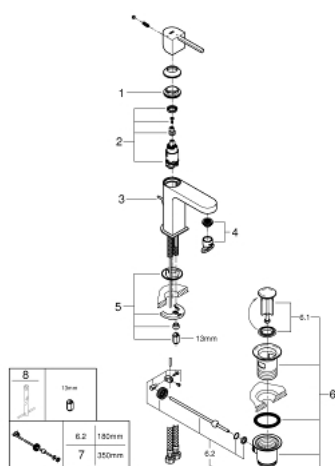

23 870 003 **GROHE PLUS MITIGEUR MONOCOMMANDE 1/2" LAVABO**
TAILLE S

DESCRIPTION DU PRODUIT

- Couleur: chromé
- GROHE SilkMove cartouche en céramique 28 mm
- OpenCold - cold water flow in mid-lever position
- avec limiteur de température
- GROHE LongLife finition durable
- GROHE EcoJoy économie d'eau
- débit maximum à 3 bars : 5 l/min
- GROHE AquaGuide mousseur ajustable
- GROHE FastFixation Plus installation ultra rapide
- tirette et garniture de vidage 1 1/4"
- flexibles de raccordement souples

23 870 003 **GROHE PLUS MITIGEUR MONOCOMMANDE 1/2" LAVABO**
TAILLE S

PIÈCES DE RECHANGE, août 2018 – now

- 1: Bague de fixation (Numéro de commande 07419000)
 - 2: Cartouche (Numéro de commande 46580000)
 - 3: Coulisse filetée (Numéro de commande 46739000)
 - 4: Mousseur (Numéro de commande 48449000)
 - 5: Fixation M26x1,5 (Numéro de commande 46645000)
 - 6: Garniture de vidage 1 1/4" (Numéro de commande 28910000)
 - 6.1: Clapet de vidage (Numéro de commande 07182000)
 - 6.2: Tige et rotule de vidage (Numéro de commande 07052000)
 - 7: Tige et rotule de vidage (Numéro de commande 07341000)*
 - 8: Clef plate SW 46 mm à 6 pans (Numéro de commande 19017000)*
- * Accessoires en option