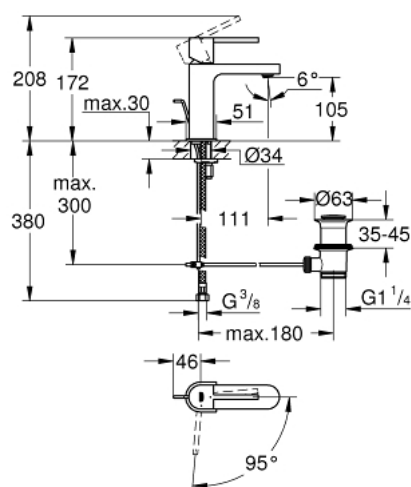

23 870 003 GROHE PLUS MITIGEUR MONOCOMMANDE 1/2" LAVABO TAILLE S

DESCRIPTION DU PRODUIT

- Couleur: chromé
- GROHE SilkMove cartouche en céramique 28 mm
- EcoMode - cold water flow in mid-lever position saves energy
- avec limiteur de température
- GROHE LongLife finition durable
- GROHE EcoJoy économie d'eau
- débit maximum à 3 bars : 5 l/min
- GROHE AquaGuide mousseur ajustable
- GROHE FastFixation Plus installation ultra rapide
- tirette et garniture de vidage 1 1/4"
- flexibles de raccordement souples

23 870 003 **GROHE PLUS MITIGEUR MONOCOMMANDE 1/2" LAVABO**
TAILLE S

PIÈCES DE RECHANGE, août 2018 – now

- 1: Bague de fixation (Numéro de commande 07419000)
- 2: Cartouche (Numéro de commande 46580000)
- 3: Coulisse filetée (Numéro de commande 46739000)
- 4: Mousseur (Numéro de commande 48449000)
- 5: Fixation M26x1,5 (Numéro de commande 46645000)
- 6: Garniture de vidage 1 1/4" (Numéro de commande 28910000)
- 6.1: Clapet de vidage (Numéro de commande 07182000)
- 6.2: Tige et rotule de vidage (Numéro de commande 07052000)
- 7: Tige et rotule de vidage (Numéro de commande 07341000)*
- 8: Clef platte SW 46 mm à 6 pans (Numéro de commande 19017000)*