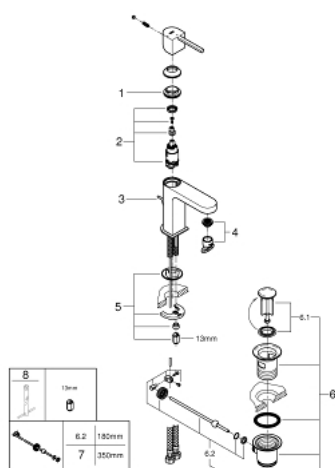

23 870 003 GROHE PLUS MITIGEUR MONOCOMMANDE 1/2" LAVABO TAILLE S

DESCRIPTION DU PRODUIT

- Couleur: chromé
- GROHE SilkMove cartouche en céramique 28 mm
- EcoMode - cold water flow in mid-lever position saves energy
- avec limiteur de température
- GROHE LongLife finition durable
- GROHE EcoJoy économie d'eau
- débit maximum à 3 bars : 5 l/min
- GROHE AquaGuide mousseur ajustable
- GROHE FastFixation Plus installation ultra rapide
- tirette et garniture de vidage 1 1/4"
- flexibles de raccordement souples

23 870 003 **GROHE PLUS MITIGEUR MONOCOMMANDE 1/2" LAVABO**
TAILLE S

PIÈCES DE RECHANGE, août 2018 – now

- 1: Bague de fixation (Numéro de commande 07419000)
- 2: Cartouche (Numéro de commande 46580000)
- 3: Coulisse filetée (Numéro de commande 46739000)
- 4: Mousseur (Numéro de commande 48449000)
- 5: Fixation M26x1,5 (Numéro de commande 46645000)
- 6: Garniture de vidage 1 1/4" (Numéro de commande 28910000)
- 6.1: Clapet de vidage (Numéro de commande 07182000)
- 6.2: Tige et rotule de vidage (Numéro de commande 07052000)
- 7: Tige et rotule de vidage (Numéro de commande 07341000)*
- 8: Clef platte SW 46 mm à 6 pans (Numéro de commande 19017000)*