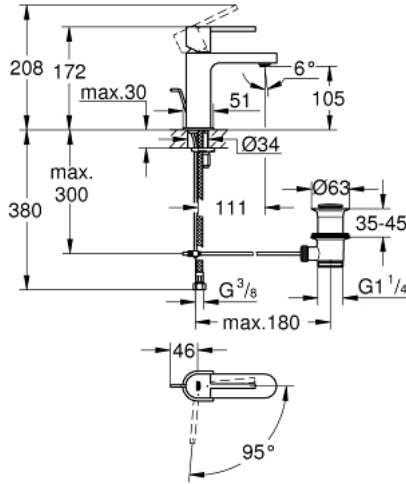

## GROHE PLUS 23 870 003 خلاط حوض بمقبض فردي بقياس 1/2 بوصة مقاس صغير

وصف المنتج:

- اللون: كروم
- قلب سيراميك GROHE SilkMove 28 مم
- OpenCold - cold water flow in mid-lever position
- مع محدد درجة حرارة
- طلاء كروم GROHE LongLife
- تقنية GROHE EcoJoy لمياه أقل وتدفق ممتاز
- maximum flow rate (at 3 bar): 5 l/min
- مرغي المياه القابل للتعديل GROHE AquaGuide
- نظام التركيب GROHE QuickFix Plus
- مجموعة تصريف المياه بقياس 1 1/4 بوصة
- خراطيم توصيل مرنة

## GROHE PLUS 23 870 003 خلاط حوض بمقبض فردي بقياس 1/2 بوصة مقاس صغير

الآن - 2018 س طس غ أ , قطع الغيار

1: حلقة تركيب (رقم الطلب: 07419000)

2: خرطوشة (رقم الطلب: 46580000)

3: شداد (رقم الطلب: 46739000)

4: فلتر مياه (رقم الطلب: 48449000)

5: طقم تركيب ساق (رقم الطلب: 46645000)

6: مجموعة تصريف بقياس 1 1/4 بوصة (رقم الطلب: 28910000)

6.1: فيشه (رقم الطلب: 07182000)

6.2: عامود غير متمركز (رقم الطلب: 07052000)

7: عامود غير متمركز\* (رقم الطلب: 07341000)