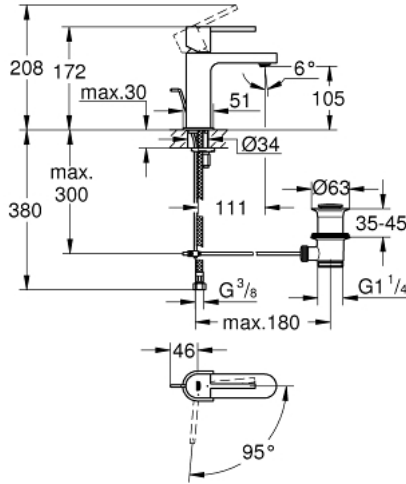

GROHE PLUS 23 870 003 خلاط حوض بمقبض فردي بقياس 1/2 بوصة مقاس صغير

وصف المنتج:

• اللون: كروم

• قلب سيراميك 28 GROHE SilkMove مم

• EcoMode - cold water flow in mid-lever position saves energy

• مع محدد درجة حرارة

• طلاء كروم GROHE LongLife

• تقنية GROHE EcoJoy لمياه أقل وتدفق ممتاز

• maximum flow rate (at 3 bar): 5 l/min

• مرغي المياه القابل للتعديل GROHE AquaGuide

• نظام التركيب GROHE QuickFix Plus

• مجموعة تصريف المياه بقياس 1 1/4 بوصة

• خراطيم توصيل مرنة

GROHE PLUS 23 870 003 خلاط حوض بمقبض فردي بقياس 1/2 بوصة مقاس صغير

الآن - 2018 س طس غ أ , قطع الغيار

1: حلقة تركيب (رقم الطلب: 07419000)

2: خرطوشة (رقم الطلب: 46580000)

3: شداد (رقم الطلب: 46739000)

4: فلتر مياه (رقم الطلب: 48449000)

5: طقم تركيب ساق (رقم الطلب: 46645000)

6: مجموعة تصريف بقياس 1 1/4 بوصة (رقم الطلب: 28910000)

6.1: فيشه (رقم الطلب: 07182000)

6.2: عامود غير متمركز (رقم الطلب: 07052000)