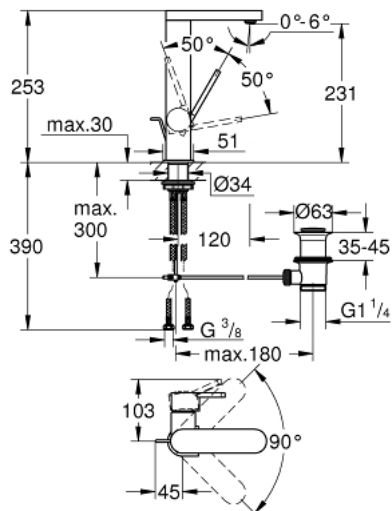

23 851 DC3 GROHE PLUS MITIGEUR MONOCOMMANDE POUR LAVABO 1/2" TAILLE L

DESCRIPTION DU PRODUIT

- Couleur: supersteel
- GROHE SilkMove cartouche en céramique 28 mm
- avec limiteur de température
- finition GROHE LongLife
- GROHE EcoJoy économie d'eau
- débit maximum à 3 bars : 5 l/min
- mousseur SpeedClean, procédé anti-calcaire
- GROHE AquaGuide mousseur ajustable
- système de montage rapide
- bec pivotant
- zone de rotation 90°
- tirette et garniture de vidage 1 1/4"
- flexibles de raccordement souples

23 851 DC3 GROHE PLUS MITIGEUR MONOCOMMANDE POUR LAVABO 1/2" TAILLE L

PIÈCES DE RECHANGE, janvier 2019 – now

- 1: Cartouche (Numéro de commande 46963000)
- 2: Mousseur (Numéro de commande 48449000)
- 3: Coulisse filetée (Numéro de commande 46739EN0)
- 4: Fixation M30x1,5 (Numéro de commande 48384000)
- 5: Garniture de vidage 1 1/4" (Numéro de commande 28910DC0)
- 5.1: Clapet de vidage (Numéro de commande 07182DC0)
- 5.2: Tige et rotule de vidage (Numéro de commande 07052000)
- 6: Tige et rotule de vidage (Numéro de commande 07341000)*