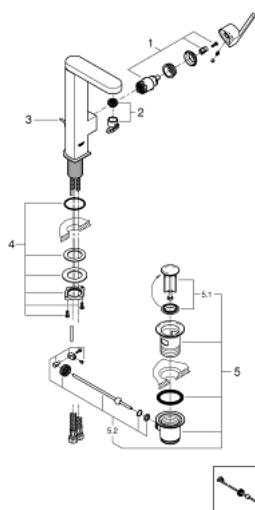

23 851 DC3 GROHE PLUS MITIGEUR MONOCOMMANDE POUR LAVABO 1/2" TAILLE L

DESCRIPTION DU PRODUIT

- Couleur: supersteel
- GROHE SilkMove cartouche en céramique 28 mm
- avec limiteur de température
- finition GROHE LongLife
- GROHE EcoJoy économie d'eau
- débit maximum à 3 bars : 5 l/min
- mousseur SpeedClean, procédé anti-calcaire
- GROHE AquaGuide mousseur ajustable
- système de montage rapide
- bec pivotant
- zone de rotation 90°
- tirette et garniture de vidage 1 1/4"
- flexibles de raccordement souples

23 851 DC3 GROHE PLUS MITIGEUR MONOCOMMANDE POUR LAVABO 1/2" TAILLE L

PIÈCES DE RECHANGE, janvier 2019 – now

- 1: Cartouche (Numéro de commande 46963000)
- 2: Mousseur (Numéro de commande 48449000)
- 3: Coulisse filetée (Numéro de commande 46739EN0)
- 4: Fixation M30x1,5 (Numéro de commande 48384000)
- 5: Garniture de vidage 1 1/4" (Numéro de commande 28910DC0)
- 5.1: Clapet de vidage (Numéro de commande 07182DC0)
- 5.2: Tige et rotule de vidage (Numéro de commande 07052000)
- 6: Tige et rotule de vidage (Numéro de commande 07341000)*