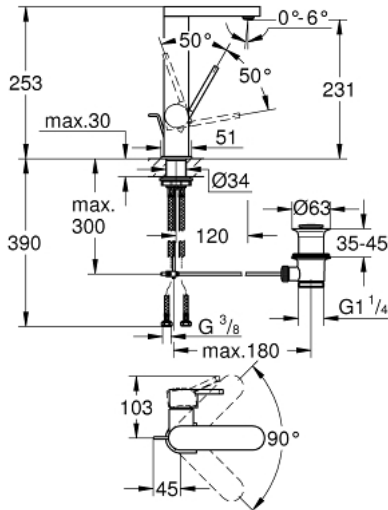

GROHE PLUS 23 851 DC3 خلاط حوض بمقبض فردي بقياس 1/2 بوصة
 مقاس كبير

وصف المنتج:

- اللون: supersteel
- قلب سيراميك GROHE SilkMove 28 مم
- مع محدد درجة حرارة
- طلاء GROHE LongLife
- تقنية GROHE EcoJoy لمياه أقل وتدفق ممتاز
- maximum flow rate (at 3 bar): 5 l/min
- مرغي المياه SpeedClean
- مرغي المياه القابل للتعديل GROHE AquaGuide
- نظام تركيب سريع
- صنوبر سهل اللحام يلتف
- منطقة الدوران 90 درجة
- مجموعة تصريف المياه بقياس 1 1/4 بوصة
- خرطوم توصيل مرنة

GROHE PLUS 23 851 DC3 خلاط حوض بمقبض فردي بقياس 1/2 بوصة
 مقاس كبير

الآن - 2019 ريانى, قطع الغيار

1: خرطوشة (46963000 رقم الطلب):

2: فلتر مياه (48449000 رقم الطلب):

3: شداد (46739EN0 رقم الطلب):

4: تجميع مثبت ساق (48384000 رقم الطلب):

5: مجموعة تصريف بقياس 1 1/4 بوصة (28910DC0 رقم الطلب):

5.1: فيشه (07182DC0 رقم الطلب):

5.2: عامود غير متمركز (07052000 رقم الطلب):

6: عامود غير متمركز* (07341000 رقم الطلب):

* إكسسوارات اختيارية