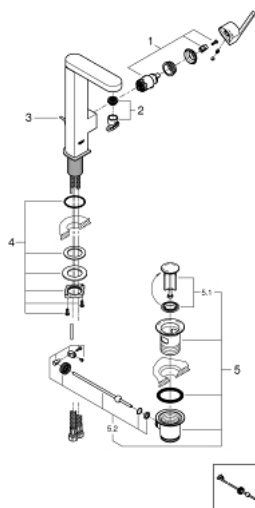

23 851 AL3 GROHE PLUS MITIGEUR MONOCOMMANDE POUR LAVABO 1/2" TAILLE L

PIÈCES DE RECHANGE, mars 2019 – now

- 1: Cartouche (Numéro de commande 46963000)
- 2: Mousseur (Numéro de commande 48449000)
- 3: Coulisse filetée (Numéro de commande 46739AL0)
- 4: Fixation M30x1,5 (Numéro de commande 48384000)
- 5: Garniture de vidage 1 1/4" (Numéro de commande 28910AL0)
- 5.1: Clapet de vidage (Numéro de commande 07182AL0)
- 5.2: Tige et rotule de vidage (Numéro de commande 07052000)
- 6: Tige et rotule de vidage (Numéro de commande 07341000)*