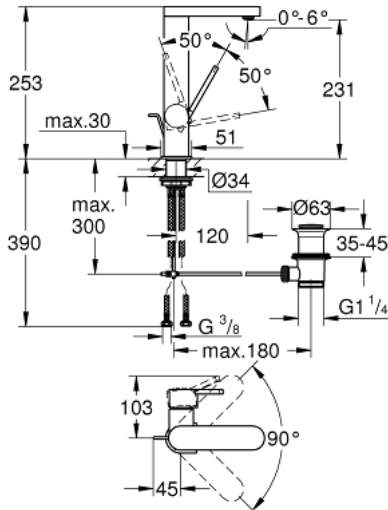

• maximum flow rate (at 3 bar): 5 l/min

• مرغي المياه SpeedClean

• مرغي المياه القابل للتعديل GROHE AquaGuide

• نظام تركيب سريع

• صنوبر سهل اللحام يلتف

• منطقة الدوران 90 درجة

• مجموعة تصريف المياه بقياس 1 1/4 بوصة

• خرطوم توصيل مرنة

GROHE PLUS 23 851 AL3 خلاط حوض بمقبض فردي بقياس 1/2 بوصة
 مقاس كبير

الآن - 2019 سرام, قطع الغيار:

1: خرطوشة (46963000 رقم الطلب).

2: فلتر مياه (48449000 رقم الطلب).

3: شداد (46739AL0 رقم الطلب).

4: تجميع مثبت ساق (48384000 رقم الطلب).

5: مجموعة تصريف بقياس 1 1/4 بوصة (28910AL0 رقم الطلب).

5.1: فيشه (07182AL0 رقم الطلب).

5.2: عامود غير متمركز (07052000 رقم الطلب).

6: عامود غير متمركز* (07341000 رقم الطلب).