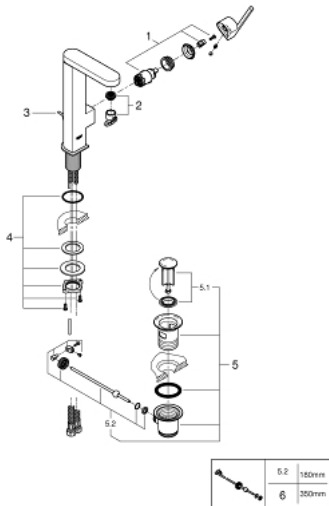

23 851 003 GROHE PLUS MITIGEUR MONOCOMMANDE POUR LAVABO 1/2" TAILLE L

DESCRIPTION DU PRODUIT

- Couleur: chromé
- GROHE SilkMove cartouche en céramique 28 mm
- avec limiteur de température
- GROHE LongLife finition durable
- GROHE EcoJoy économie d'eau
- débit maximum à 3 bars : 5 l/min
- mousseur SpeedClean, procédé anti-calcaire
- GROHE AquaGuide mousseur ajustable
- système de montage rapide
- bec pivotant
- zone de rotation 90°
- tirette et garniture de vidage 1 1/4"
- flexibles de raccordement souples

23 851 003 GROHE PLUS MITIGEUR MONOCOMMANDE POUR LAVABO 1/2" TAILLE L

PIÈCES DE RECHANGE, avril 2018 – now

- 1: Cartouche (Numéro de commande 46963000)
- 2: Mousseur (Numéro de commande 48449000)
- 3: Coulisse filetée (Numéro de commande 46739000)
- 4: Fixation M30x1,5 (Numéro de commande 48384000)
- 5: Garniture de vidage 1 1/4" (Numéro de commande 28910000)
- 5.1: Clapet de vidage (Numéro de commande 07182000)
- 5.2: Tige et rotule de vidage (Numéro de commande 07052000)
- 6: Tige et rotule de vidage (Numéro de commande 07341000)*