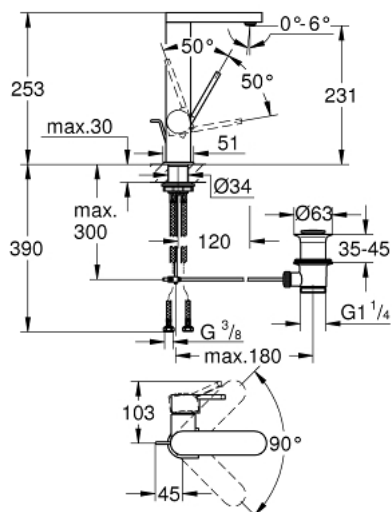

23 851 003 GROHE PLUS MITIGEUR MONOCOMMANDE POUR LAVABO 1/2" TAILLE L

DESCRIPTION DU PRODUIT

- Couleur: chromé
- GROHE SilkMove cartouche en céramique 28 mm
- avec limiteur de température
- GROHE LongLife finition durable
- GROHE EcoJoy économie d'eau
- débit maximum à 3 bars : 5 l/min
- mousseur SpeedClean, procédé anti-calcaire
- GROHE AquaGuide mousseur ajustable
- système de montage rapide
- bec pivotant
- zone de rotation 90°
- tirette et garniture de vidage 1 1/4"
- flexibles de raccordement souples

23 851 003 GROHE PLUS MITIGEUR MONOCOMMANDE POUR LAVABO 1/2" TAILLE L

PIÈCES DE RECHANGE, avril 2018 – now

- 1: Cartouche (Numéro de commande 46963000)
- 2: Mousseur (Numéro de commande 48449000)
- 3: Coulisse filetée (Numéro de commande 46739000)
- 4: Fixation M30x1,5 (Numéro de commande 48384000)
- 5: Garniture de vidage 1 1/4" (Numéro de commande 28910000)
- 5.1: Clapet de vidage (Numéro de commande 07182000)
- 5.2: Tige et rotule de vidage (Numéro de commande 07052000)
- 6: Tige et rotule de vidage (Numéro de commande 07341000)*