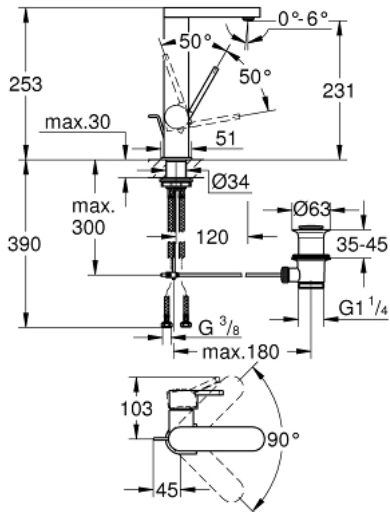

GROHE PLUS 23 851 003 خلاط حوض بمقبض فردي بقياس 1/2 بوصة
 مقاس كبير

وصف المنتج:

- اللون: كروم
- قلب سيراميك GROHE SilkMove 28 مم
- مع محدد درجة حرارة
- طلاء كروم GROHE LongLife
- تقنية GROHE EcoJoy لمياه أقل وتدفق ممتاز
- maximum flow rate (at 3 bar): 5 l/min
- مرغي المياه SpeedClean
- مرغي المياه القابل للتعديل GROHE AquaGuide
- نظام تركيب سريع
- صنوبر سهل اللحام يلتف
- منطقة الدوران 90 درجة
- مجموعة تصريف المياه بقياس 1 1/4 بوصة
- خرطوم توصيل مرنة

GROHE PLUS 23 851 003 خلاط حوض بمقبض فردي بقياس 1/2 بوصة
 مقاس كبير

الآن - 2018 ليربأ، قطع الغيار

1: خرطوشة (46963000 رقم الطلب.)

2: فلتر مياه (48449000 رقم الطلب.)

3: شداد (46739000 رقم الطلب.)

4: تجميع مثبت ساق (48384000 رقم الطلب.)

5: مجموعة تصريف بقياس 1 1/4 بوصة (28910000 رقم الطلب.)

5.1: فيشه (07182000 رقم الطلب.)

5.2: عامود غير متمركز (07052000 رقم الطلب.)

6: عامود غير متمركز* (07341000 رقم الطلب.)

* إكسسوارات اختيارية