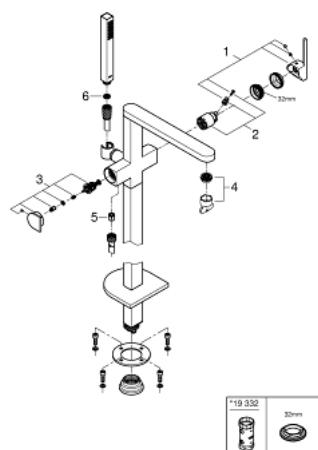

## 23 846 DC3 GROHE PLUS MITIGEUR MONOCOMMANDE BAIN/DOUCHE 1/2", MONTAGE AU SOL

### DESCRIPTION DU PRODUIT

- Couleur: supersteel
- à associer avec 45 984 001
- livré sans platine support
- GROHE SilkMove cartouche en céramique 35 mm
- avec limiteur de température
- finition GROHE LongLife
- inverseur automatique bain/douche
- bec avec mousseur laminaire
- saillie 282 mm
- clapet anti-retour intégré dans le départ de douche 1/2"
- avec support de douchette
- douchette Euphoria Cube 6,6 l/min
- flexible Silverflex 1250 mm (28 362)
- protégé contre le retour d'eau

### PIÈCES DE RECHANGE, janvier 2019 – now

- 1: Levier (Numéro de commande 48450DC0)
- 2: Cartouche (Numéro de commande 46374000)
- 3: Mécanisme d'inverseur (Numéro de commande 48451DC0)
- 4: Mousseur (Numéro de commande 48009000)
- 5: Clapet anti-retour (Numéro de commande 08565000)
- 6: Filtre (Numéro de commande 0700200M)
- 7: Clef (Numéro de commande 19332000)\*