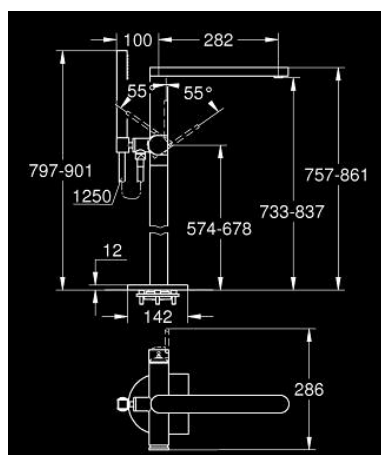

## 23 846 DC3 GROHE PLUS MITIGEUR MONOCOMMANDE BAIN/DOUCHE 1/2", MONTAGE AU SOL

### DESCRIPTION DU PRODUIT

- Couleur: supersteel
- à associer avec 45 984 001
- livré sans platine support
- GROHE SilkMove cartouche en céramique 35 mm
- avec limiteur de température
- finition GROHE LongLife
- inverseur automatique bain/douche
- bec avec mousseur laminaire
- saillie 282 mm
- clapet anti-retour intégré dans le départ de douche 1/2"
- avec support de douchette
- douchette Euphoria Cube 6,6 l/min
- flexible Silverflex 1250 mm (28 362)
- protégé contre le retour d'eau

### PIÈCES DE RECHANGE, janvier 2019 – now

- 1: Levier (Numéro de commande 48450DC0)
- 2: Cartouche (Numéro de commande 46374000)
- 3: Mécanisme d'inverseur (Numéro de commande 48451DC0)
- 4: Mousseur (Numéro de commande 48009000)
- 5: Clapet anti-retour (Numéro de commande 08565000)
- 6: Filtre (Numéro de commande 0700200M)
- 7: Clef (Numéro de commande 19332000)\*