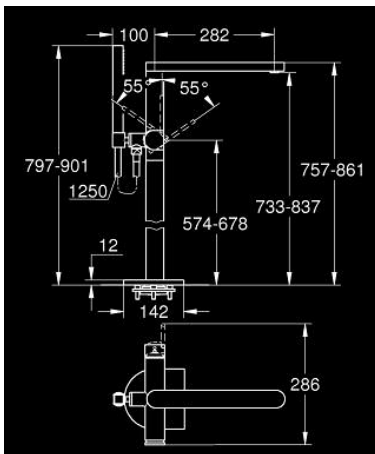

## GROHE PLUS 23 846 DC3 خلاط بانيو بمقبض فردي مقاس 1/2 بوصة، مثبت على الأرض

وصف المنتج:

- اللون: supersteel
- 45 984 001
- من دون طقم تركيب
- قلب سيراميك GROHE SilkMove 35 مم
- مع محدد درجة حرارة
- طلاء GROHE LongLife
- محول آلي: حمام/دش
- صنوبر بمرغي مياه الرقائقي
- بروز 282 مم
- صمام لارجي مدمج في منفذ الدش بقياس 1/2 بوصة
- بحامل دش
- دش يدوي Euphoria Cube 6.6 لتر/دقيقة
- خرطوم الدش Silverflex 1250 ملم 1/2 بوصة x 1/2 بوصة (28 362)
- محمي من التدفق العكسي

GROHE PLUS 23 846 DC3 خلاط بانيو بمقبض فردي مقاس 1/2 بوصة، مثبت على الأرض

الآن - 2019 ريانى، قطع الغيار

1: مقبض (48450DC0 رقم الطلب:-)

2: خرطوشة (46374000 رقم الطلب:-)

3: محول (48451DC0 رقم الطلب:-)

4: فلتر مياه (48009000 رقم الطلب:-)