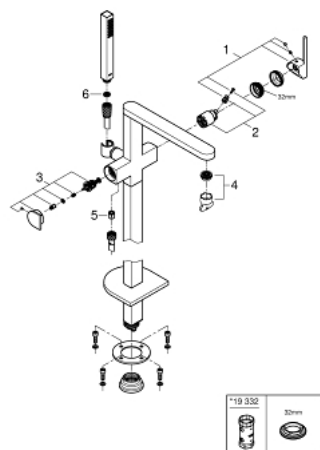

23 846 AL3 GROHE PLUS MITIGEUR MONOCOMMANDE BAIN/DOUCHE 1/2", MONTAGE AU SOL

DESCRIPTION DU PRODUIT

- Couleur: hard graphite brossé
- à associer avec 45 984 001
- livré sans platine support
- GROHE SilkMove cartouche en céramique 35 mm
- avec limiteur de température
- finition GROHE LongLife
- inverseur automatique bain/douche
- bec avec mousseur laminaire
- saillie 282 mm
- clapet anti-retour intégré dans le départ de douche 1/2"
- avec support de douchette
- douchette Euphoria Cube 6,6 l/min
- flexible Silverflex 1250 mm (28 362)
- protégé contre le retour d'eau

23 846 AL3 GROHE PLUS MITIGEUR MONOCOMMANDE BAIN/DOUCHE 1/2", MONTAGE AU SOL

PIÈCES DE RECHANGE, mars 2019 – now

- 1: Levier (Numéro de commande 48450AL0)
- 2: Cartouche (Numéro de commande 46374000)
- 3: Mécanisme d'inverseur (Numéro de commande 48451AL0)
- 4: Mousseur (Numéro de commande 48009000)
- 5: Clapet anti-retour (Numéro de commande 08565000)
- 6: Filtre (Numéro de commande 0700200M)
- 7: Clef (Numéro de commande 19332000)*