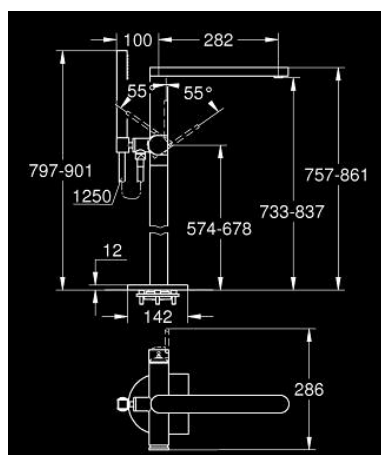

23 846 AL3 GROHE PLUS MITIGEUR MONOCOMMANDE BAIN/DOUCHE 1/2", MONTAGE AU SOL

DESCRIPTION DU PRODUIT

- Couleur: hard graphite brossé
- à associer avec 45 984 001
- livré sans platine support
- GROHE SilkMove cartouche en céramique 35 mm
- avec limiteur de température
- finition GROHE LongLife
- inverseur automatique bain/douche
- bec avec mousseur laminaire
- saillie 282 mm
- clapet anti-retour intégré dans le départ de douche 1/2"
- avec support de douchette
- douchette Euphoria Cube 6,6 l/min
- flexible Silverflex 1250 mm (28 362)
- protégé contre le retour d'eau

23 846 AL3 GROHE PLUS MITIGEUR MONOCOMMANDE BAIN/DOUCHE 1/2", MONTAGE AU SOL

PIÈCES DE RECHANGE, mars 2019 – now

- 1: Levier (Numéro de commande 48450AL0)
- 2: Cartouche (Numéro de commande 46374000)
- 3: Mécanisme d'inverseur (Numéro de commande 48451AL0)
- 4: Mousseur (Numéro de commande 48009000)
- 5: Clapet anti-retour (Numéro de commande 08565000)
- 6: Filtre (Numéro de commande 0700200M)
- 7: Clef (Numéro de commande 19332000)*