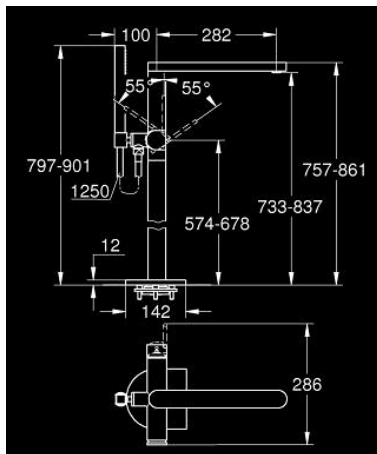

## GROHE PLUS 23 846 AL3 خلاط بانيو بمقبض فردي مقاس 1/2 بوصة، مثبت على الأرض

وصف المنتج:

• اللون: brushed hard graphite

• 45 984 001

• من دون طقم تركيب

• قلب سيراميك GROHE SilkMove 35 مم

• مع محدد درجة حرارة

• طلاء GROHE LongLife

• محول آلي: حمام/دش

• صنوبر بمرغي مياه الرقائقي

• بروز 282 مم

• صمام لارجي مدمج في منفذ الدش بقياس 1/2 بوصة

• بحامل دش

• دش يدوي Euphoria Cube 6.6 لتر/دقيقة

• خرطوم الدش Silverflex 1250 ملم 1/2 بوصة x 1/2 بوصة (28 362)

## GROHE PLUS 23 846 AL3 خلاط بانينو بمقبض فردي مقاس 1/2 بوصة، مثبت على الأرض

الآن - 2019 سرام, قطع الغيار:

1: مقبض (48450AL0 رقم الطلب):

2: خرطوشة (46374000 رقم الطلب):

3: محول (48451AL0 رقم الطلب):

4: فلتر مياه (48009000 رقم الطلب):