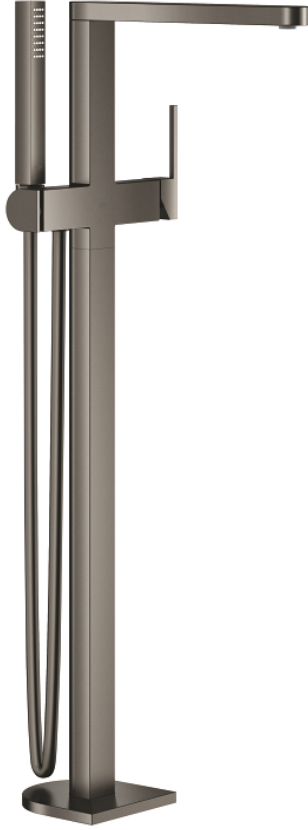

## GROHE PLUS 23 846 AL3 خلاط بانيو بمقبض فردي مقاس 1/2 بوصة، مثبت على الأرض

وصف المنتج:

• اللون: brushed hard graphite

• 45 984 001

• من دون طقم تركيب

• قلب سيراميك GROHE SilkMove 35 مم

• مع محدد درجة حرارة

• طلاء GROHE LongLife

• محول آلي: حمام/دش

• صنوبر بمرغي مياه الرقائقي

• بروز 282 مم

• صمام لارجي مدمج في منفذ الدش بقياس 1/2 بوصة

• بحامل دش

• دش يدوي Euphoria Cube 6.6 لتر/دقيقة

• خرطوم الدش Silverflex 1250 ملم 1/2 بوصة x 1/2 بوصة (28 362)

• محمي من التدفق العكسي

## GROHE PLUS 23 846 AL3 خلاط بانينو بمقبض فردي مقاس 1/2 بوصة، مثبت على الأرض

الآن - 2019 سرام, قطع الغيار:

1: مقبض (48450AL0 رقم الطلب):

2: خرطوشة (46374000 رقم الطلب):

3: محول (48451AL0 رقم الطلب):

4: فلتر مياه (48009000 رقم الطلب):