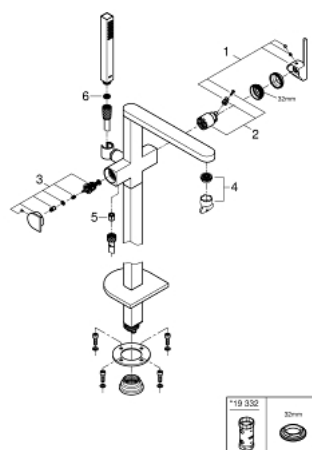

23 846 003 GROHE PLUS MITIGEUR MONOCOMMANDE BAIN/DOUCHE 1/2", MONTAGE AU SOL

DESCRIPTION DU PRODUIT

- Couleur: chromé
- à associer avec 45 984 001
- GROHE SilkMove cartouche en céramique 35 mm
- avec limiteur de température
- GROHE LongLife finition durable
- inverseur automatique bain/douche
- bec avec mousseur laminaire
- saillie 282 mm
- clapet anti-retour intégré dans le départ de douche 1/2"
- avec support de douchette
- douchette Euphoria Cube 6,6 l/min
- flexible Silverflex 1250 mm (28 362)
- protégé contre le retour d'eau

23 846 003 GROHE PLUS MITIGEUR MONOCOMMANDE BAIN/DOUCHE 1/2", MONTAGE AU SOL

PIÈCES DE RECHANGE, avril 2018 – now

- 1: Levier (Numéro de commande 48450000)
- 2: Cartouche (Numéro de commande 46374000)
- 3: Mécanisme d'inverseur (Numéro de commande 48451000)
- 4: Mousseur (Numéro de commande 48009000)
- 5: Clapet anti-retour (Numéro de commande 08565000)
- 6: Filtre (Numéro de commande 0700200M)
- 7: Clef (Numéro de commande 19332000)*