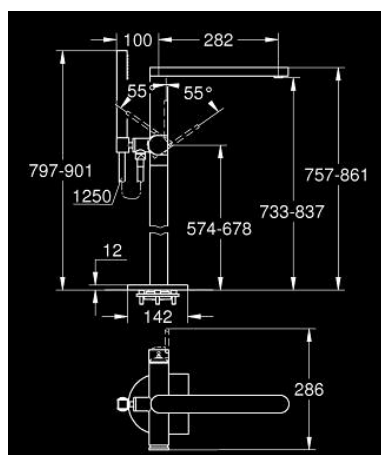

23 846 003 GROHE PLUS MITIGEUR MONOCOMMANDE BAIN/DOUCHE 1/2", MONTAGE AU SOL

DESCRIPTION DU PRODUIT

- Couleur: chromé
- à associer avec 45 984 001
- GROHE SilkMove cartouche en céramique 35 mm
- avec limiteur de température
- GROHE LongLife finition durable
- inverseur automatique bain/douche
- bec avec mousseur laminaire
- saillie 282 mm
- clapet anti-retour intégré dans le départ de douche 1/2"
- avec support de douchette
- douchette Euphoria Cube 6,6 l/min
- flexible Silverflex 1250 mm (28 362)
- protégé contre le retour d'eau

23 846 003 GROHE PLUS MITIGEUR MONOCOMMANDE BAIN/DOUCHE 1/2", MONTAGE AU SOL

PIÈCES DE RECHANGE, avril 2018 – now

- 1: Levier (Numéro de commande 48450000)
- 2: Cartouche (Numéro de commande 46374000)
- 3: Mécanisme d'inverseur (Numéro de commande 48451000)
- 4: Mousseur (Numéro de commande 48009000)
- 5: Clapet anti-retour (Numéro de commande 08565000)
- 6: Filtre (Numéro de commande 0700200M)
- 7: Clef (Numéro de commande 19332000)*