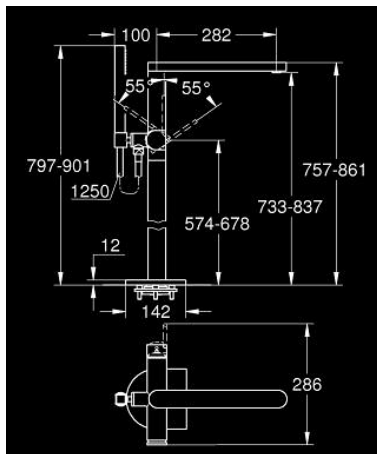

GROHE PLUS 23 846 003 خلاط بانيو بمقبض فردي مقاس 1/2 بوصة، مثبت على الأرض

وصف المنتج:

• اللون: كروم

• 45 984 001

• قلب سيراميك GROHE SilkMove 35 مم

• مع محدد درجة حرارة

• طلاء كروم GROHE LongLife

• محول آلي: حمام/دش

• صنوبر بمرغى مياه الرقائق

• بروز 282 مم

• صمام لا رجعي مدمج في منفذ الدش بقياس 1/2 بوصة

• بحامل دش

• دش يدوي Euphoria Cube 6.6 لتر/دقيقة

• خرطوم الدش Silverflex 1250 ملم 1/2 بوصة x 1/2 بوصة (28 362)

• محمي من التدفق العكسي

GROHE PLUS 23 846 003 خلاط بانيو بمقبض فردي مقاس 1/2 بوصة، مثبت على الأرض

الآن - 2018 ليربأ، قطع الغيار

1: مقبض (48450000 رقم الطلب)

2: خرطوشة (46374000 رقم الطلب)

3: محول (48451000 رقم الطلب)

4: فلتر مياه (48009000 رقم الطلب)