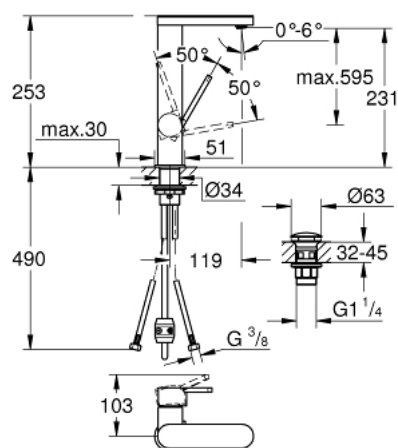

23 844 003 GROHE PLUS MITIGEUR MONOCOMMANDE POUR LAVABO 1/2" TAILLE L

DESCRIPTION DU PRODUIT

- Couleur: chromé
- GROHE SilkMove cartouche en céramique 28 mm
- avec limiteur de température
- GROHE LongLife finition durable
- GROHE EcoJoy économie d'eau
- débit maximum à 3 bars : 5 l/min
- mousseur SpeedClean, procédé anti-calcaire
- GROHE AquaGuide mousseur ajustable
- système de montage rapide
- déverseur extractible
- Easy Docking Function assure une bonne remise en place de votre douchette ou mousseur extractible
- corps lisse avec bonde de vidage clic clac 1 1/4"
- flexibles de raccordement souples

23 844 003 GROHE PLUS MITIGEUR MONOCOMMANDE POUR LAVABO 1/2" TAILLE L

PIÈCES DE RECHANGE, avril 2018 – now

- 1: Cartouche (Numéro de commande 46963000)
- 2: douchette extractible (Numéro de commande 48454000)
- 2.1: mousseur (Numéro de commande 1137059990)
- 3: Coulisse fileté (Numéro de commande 46739000)
- 4: Fixation M30x1,5 (Numéro de commande 48384000)
- 5: Garniture de vidage avec bouchon à presser (Numéro de commande 65807000)
- 6: Flexible pour mitigeur évier avec douchette ou mousseur extractible (Numéro de commande 48293000)