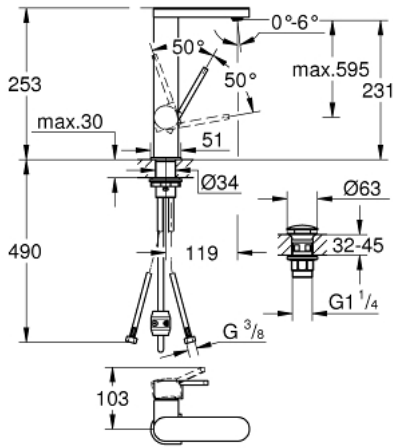

• maximum flow rate (at 3 bar): 5 l/min

• مرغي المياه SpeedClean

• مرغي المياه القابل للتعديل GROHE AquaGuide

• نظام تركيب سريع

• الصنوبر القابل للسحب

• إلى وضع البداية

• noitcnuF Easy Docking يضمن السحب السهل والإرساء السلس للعودة

• هيكل سلس مع طقم تصريف فوري بالضغط بقياس 1 1/4 بوصة

• خرطوم توصيل مرنة

GROHE PLUS 23 844 003 خلاط حوض بمقبض فردي بقياس 1/2 بوصة <BR /> مقاس كبير

الآن - 2018 ليربأ، قطع الغيار

1: خرطوشة (رقم الطلب: 46963000)

2: دش قابل للسحب (رقم الطلب: 48454000)

2.1: flow control (رقم الطلب: 1137059990)

3: شداد (رقم الطلب: 46739000)

4: تجميع مثبت ساق (رقم الطلب: 48384000)

5: طقم تصريف بقباس للفتح بالضغط (رقم الطلب: 65807000)