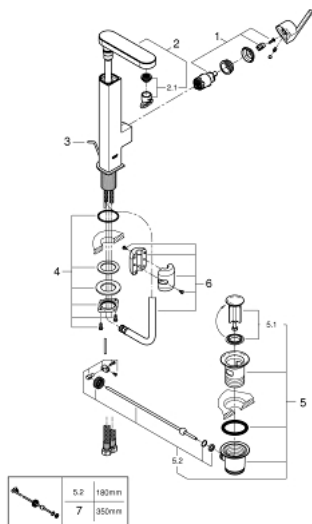

## 23 843 DC3 GROHE PLUS MITIGEUR MONOCOMMANDE POUR LAVABO 1/2" TAILLE L

### DESCRIPTION DU PRODUIT

- Couleur: supersteel
- GROHE SilkMove cartouche en céramique 28 mm
- avec limiteur de température
- finition GROHE LongLife
- GROHE EcoJoy économie d'eau
- débit maximum à 3 bars : 5 l/min
- mousseur SpeedClean, procédé anti-calcaire
- GROHE AquaGuide mousseur ajustable
- système de montage rapide
- déverseur extractible
- Easy Docking Function assure une bonne remise en place de votre douchette ou mousseur extractible
- tirette et garniture de vidage 1 1/4"
- flexibles de raccordement souples

### PIÈCES DE RECHANGE, janvier 2019 – now

- 1: Cartouche (Numéro de commande 46963000)
  - 2: douchette extractible (Numéro de commande 48454DC0)
  - 3: Coulisse filetée (Numéro de commande 46739EN0)
  - 4: Fixation M30x1,5 (Numéro de commande 48384000)
  - 5: Garniture de vidage 1 1/4" (Numéro de commande 28910DC0)
  - 5.1: Clapet de vidage (Numéro de commande 07182DC0)
  - 5.2: Tige et rotule de vidage (Numéro de commande 07052000)
  - 6: Flexible pour mitigeur évier avec douchette ou mousseur extractible (Numéro de commande 48293000)
  - 7: Tige et rotule de vidage (Numéro de commande 07341000)\*
- \* Accessoires en option