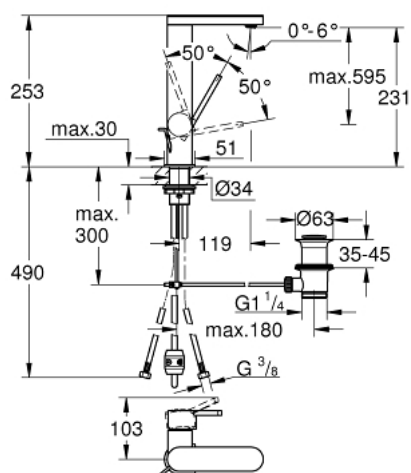

## 23 843 DC3 GROHE PLUS MITIGEUR MONOCOMMANDE POUR LAVABO 1/2" TAILLE L

### DESCRIPTION DU PRODUIT

- Couleur: supersteel
- GROHE SilkMove cartouche en céramique 28 mm
- avec limiteur de température
- finition GROHE LongLife
- GROHE EcoJoy économie d'eau
- débit maximum à 3 bars : 5 l/min
- mousseur SpeedClean, procédé anti-calcaire
- GROHE AquaGuide mousseur ajustable
- système de montage rapide
- déverseur extractible
- Easy Docking Function assure une bonne remise en place de votre douchette ou mousseur extractible
- tirette et garniture de vidage 1 1/4"
- flexibles de raccordement souples

### PIÈCES DE RECHANGE, janvier 2019 – now

- 1: Cartouche (Numéro de commande 46963000)
  - 2: douchette extractible (Numéro de commande 48454DC0)
  - 3: Coulisse filetée (Numéro de commande 46739EN0)
  - 4: Fixation M30x1,5 (Numéro de commande 48384000)
  - 5: Garniture de vidage 1 1/4" (Numéro de commande 28910DC0)
  - 5.1: Clapet de vidage (Numéro de commande 07182DC0)
  - 5.2: Tige et rotule de vidage (Numéro de commande 07052000)
  - 6: Flexible pour mitigeur évier avec douchette ou mousseur extractible (Numéro de commande 48293000)
  - 7: Tige et rotule de vidage (Numéro de commande 07341000)\*
- \* Accessoires en option