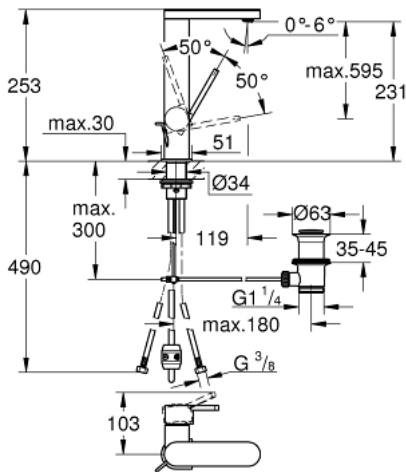

GROHE PLUS 23 843 DC3 خلاط حوض بمقبض فردي بقياس 1/2 بوصة
 مقاس كبير

وصف المنتج

- اللون: supersteel
- قلب سيراميك GROHE SilkMove 28 مم
- مع محدد درجة حرارة
- طلاء GROHE LongLife
- تقنية GROHE EcoJoy لمياه أقل وتدفق ممتاز
- maximum flow rate (at 3 bar): 5 l/min
- مرغي المياه SpeedClean
- مرغي المياه القابل للتعديل GROHE AquaGuide
- نظام تركيب سريع
- الصنوبر القابل للسحب إلى وضع البداية
- noitcnuF Easy Docking يضمن السحب السهل والإرساء السلس للعودة
- مجموعة تصريف المياه بقياس 1 1/4 بوصة
- خراطيم توصيل مرنة

GROHE PLUS 23 843 DC3 خلاط حوض بمقبض فردي بقياس 1/2 بوصة
 مقاس كبير

الآن - 2019 ريانى، قطع الغيار

1: خرطوشة (رقم الطلب: 46963000)

2: دش قابل للسحب (رقم الطلب: 48454DC0)

3: شداد (رقم الطلب: 46739EN0)

4: تجميع مثبت ساق (رقم الطلب: 48384000)

5: مجموعة تصريف بقياس 1 1/4 بوصة (رقم الطلب: 28910DC0)

5.1: فيشه (رقم الطلب: 07182DC0)

5.2: عامود غير متمركز (رقم الطلب: 07052000)

6: خرطوم دش (رقم الطلب: 48293000)

7: عامود غير متمركز* (رقم الطلب: 07341000)