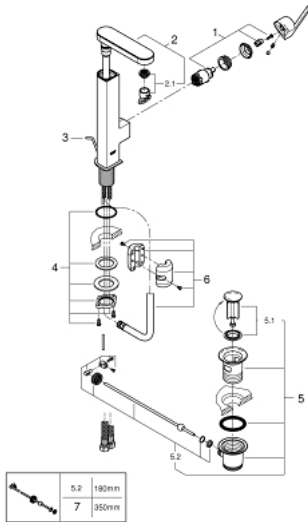

## 23 843 AL3 GROHE PLUS MITIGEUR MONOCOMMANDE POUR LAVABO 1/2" TAILLE L

### DESCRIPTION DU PRODUIT

- Couleur: hard graphite brossé
- GROHE SilkMove cartouche en céramique 28 mm
- avec limiteur de température
- finition GROHE LongLife
- GROHE EcoJoy économie d'eau
- débit maximum à 3 bars : 5 l/min
- mousseur SpeedClean, procédé anti-calcaire
- GROHE AquaGuide mousseur ajustable
- système de montage rapide
- déverseur extractible
- Easy Docking Function assure une bonne remise en place de votre  
douchette ou mousseur extractible
- tirette et garniture de vidage 1 1/4"
- flexibles de raccordement souples

### PIÈCES DE RECHANGE, mars 2019 – now

- 1: Cartouche (Numéro de commande 46963000)
  - 2: douchette extractible (Numéro de commande 48454AL0)
  - 2.1: mousseur (Numéro de commande 1137059990)
  - 3: Coulisse fileté (Numéro de commande 46739AL0)
  - 4: Fixation M30x1,5 (Numéro de commande 48384000)
  - 5: Garniture de vidage 1 1/4" (Numéro de commande 28910AL0)
  - 5.1: Clapet de vidage (Numéro de commande 07182AL0)
  - 5.2: Tige et rotule de vidage (Numéro de commande 07052000)
  - 6: Flexible pour mitigeur évier avec douchette ou mousseur extractible (Numéro de commande 48293000)
  - 7: Tige et rotule de vidage (Numéro de commande 07341000)\*
- \* Accessoires en option