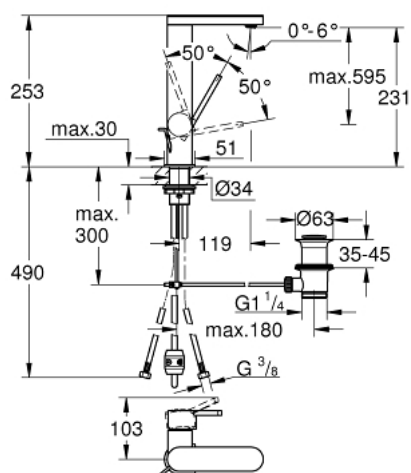

## 23 843 AL3 GROHE PLUS MITIGEUR MONOCOMMANDE POUR LAVABO 1/2" TAILLE L

### DESCRIPTION DU PRODUIT

- Couleur: hard graphite brossé
- GROHE SilkMove cartouche en céramique 28 mm
- avec limiteur de température
- finition GROHE LongLife
- GROHE EcoJoy économie d'eau
- débit maximum à 3 bars : 5 l/min
- mousseur SpeedClean, procédé anti-calcaire
- GROHE AquaGuide mousseur ajustable
- système de montage rapide
- déverseur extractible
- Easy Docking Function assure une bonne remise en place de votre  
douchette ou mousseur extractible
- tirette et garniture de vidage 1 1/4"
- flexibles de raccordement souples

### PIÈCES DE RECHANGE, mars 2019 – now

- 1: Cartouche (Numéro de commande 46963000)
  - 2: douchette extractible (Numéro de commande 48454AL0)
  - 2.1: mousseur (Numéro de commande 1137059990)
  - 3: Coulisse fileté (Numéro de commande 46739AL0)
  - 4: Fixation M30x1,5 (Numéro de commande 48384000)
  - 5: Garniture de vidage 1 1/4" (Numéro de commande 28910AL0)
  - 5.1: Clapet de vidage (Numéro de commande 07182AL0)
  - 5.2: Tige et rotule de vidage (Numéro de commande 07052000)
  - 6: Flexible pour mitigeur évier avec douchette ou mousseur extractible (Numéro de commande 48293000)
  - 7: Tige et rotule de vidage (Numéro de commande 07341000)\*
- \* Accessoires en option