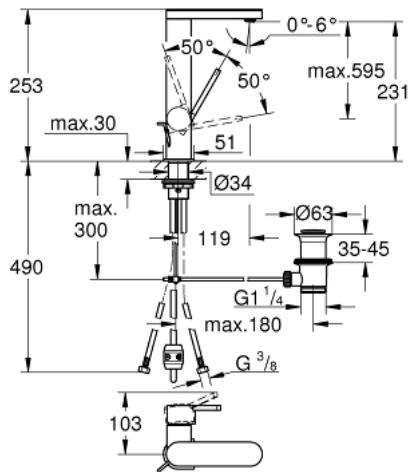

• maximum flow rate (at 3 bar): 5 l/min

• مرغي المياه SpeedClean

• مرغي المياه القابل للتعديل GROHE AquaGuide

• نظام تركيب سريع

• الصنوبر القابل للسحب

• إلى وضع البداية

• noitcnuF Easy Docking يضمن السحب السهل والإرساء السلس للعودة

• مجموعة تصريف المياه بقياس 1 1/4 بوصة

• خراطيم توصيل مرنة

GROHE PLUS 23 843 AL3 خلاط حوض بمقبض فردي بقياس 1/2 بوصة
 مقاس كبير

الآن - 2019 سرام, قطع* الغيار:

1: خرطوشة (46963000 رقم* الطلب.-)

2: دش قابل للسحب (48454AL0 رقم* الطلب.-)

2.1: flow control (1137059990 رقم* الطلب.-)

3: شداد (46739AL0 رقم* الطلب.-)

4: تجميع مثبت ساق (48384000 رقم* الطلب.-)

5: مجموعة تصريف بقياس 1 1/4 بوصة (28910AL0 رقم* الطلب.-)

5.1: فيشه (07182AL0 رقم* الطلب.-)