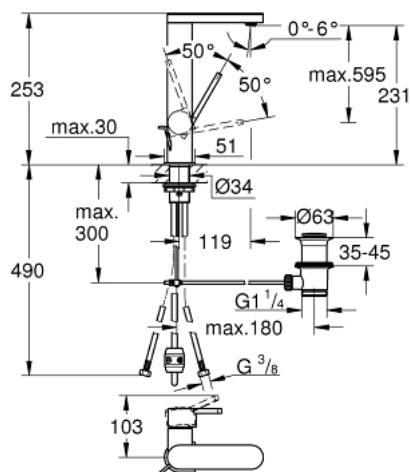

23 843 003 GROHE PLUS MITIGEUR MONOCOMMANDE POUR LAVABO 1/2" TAILLE L

DESCRIPTION DU PRODUIT

- Couleur: chromé
- GROHE SilkMove cartouche en céramique 28 mm
- avec limiteur de température
- GROHE LongLife finition durable
- GROHE EcoJoy économie d'eau
- débit maximum à 3 bars : 5 l/min
- mousseur SpeedClean, procédé anti-calcaire
- GROHE AquaGuide mousseur ajustable
- système de montage rapide
- déverseur extractible
- Easy Docking Function assure une bonne remise en place de votre
douchette ou mousseur extractible
- tirette et garniture de vidage 1 1/4"
- flexibles de raccordement souples

23 843 003 GROHE PLUS MITIGEUR MONOCOMMANDE POUR LAVABO 1/2" TAILLE L

PIÈCES DE RECHANGE, avril 2018 – now

- 1: Cartouche (Numéro de commande 46963000)
 - 2: douchette extractible (Numéro de commande 48454000)
 - 2.1: mousseur (Numéro de commande 1137059990)
 - 3: Coulisse filetée (Numéro de commande 46739000)
 - 4: Fixation M30x1,5 (Numéro de commande 48384000)
 - 5: Garniture de vidage 1 1/4" (Numéro de commande 28910000)
 - 5.1: Clapet de vidage (Numéro de commande 07182000)
 - 5.2: Tige et rotule de vidage (Numéro de commande 07052000)
 - 6: Flexible pour mitigeur évier avec douchette ou mousseur extractible (Numéro de commande 48293000)
 - 7: Tige et rotule de vidage (Numéro de commande 07341000)*
- * Accessoires en option