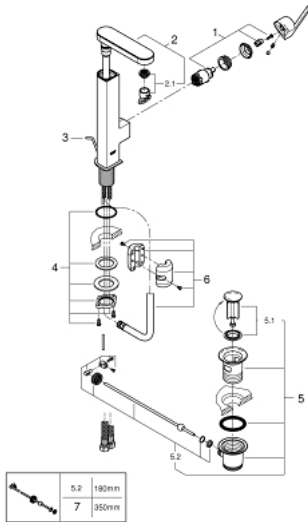

23 843 003 GROHE PLUS MITIGEUR MONOCOMMANDE POUR LAVABO 1/2" TAILLE L

DESCRIPTION DU PRODUIT

- Couleur: chromé
- GROHE SilkMove cartouche en céramique 28 mm
- avec limiteur de température
- GROHE LongLife finition durable
- GROHE EcoJoy économie d'eau
- débit maximum à 3 bars : 5 l/min
- mousseur SpeedClean, procédé anti-calcaire
- GROHE AquaGuide mousseur ajustable
- système de montage rapide
- déverseur extractible
- Easy Docking Function assure une bonne remise en place de votre
douchette ou mousseur extractible
- tirette et garniture de vidage 1 1/4"
- flexibles de raccordement souples

23 843 003 GROHE PLUS MITIGEUR MONOCOMMANDE POUR LAVABO 1/2" TAILLE L

PIÈCES DE RECHANGE, avril 2018 – now

- 1: Cartouche (Numéro de commande 46963000)
 - 2: douchette extractible (Numéro de commande 48454000)
 - 2.1: mousseur (Numéro de commande 1137059990)
 - 3: Coulisse filetée (Numéro de commande 46739000)
 - 4: Fixation M30x1,5 (Numéro de commande 48384000)
 - 5: Garniture de vidage 1 1/4" (Numéro de commande 28910000)
 - 5.1: Clapet de vidage (Numéro de commande 07182000)
 - 5.2: Tige et rotule de vidage (Numéro de commande 07052000)
 - 6: Flexible pour mitigeur évier avec douchette ou mousseur extractible (Numéro de commande 48293000)
 - 7: Tige et rotule de vidage (Numéro de commande 07341000)*
- * Accessoires en option