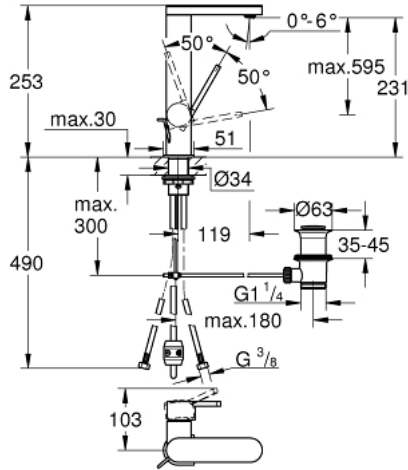

GROHE PLUS 23 843 003 خلاط حوض بمقبض فردي بقياس 1/2 بوصة
 مقاس كبير

وصف المنتج

• اللون: كروم

• قلب سيراميك GROHE SilkMove 28 مم

• مع محدد درجة حرارة

• طلاء كروم GROHE LongLife

• تقنية GROHE EcoJoy لمياه أقل وتدفق ممتاز

• maximum flow rate (at 3 bar): 5 l/min

• مرغي المياه SpeedClean

• مرغي المياه القابل للتعديل GROHE AquaGuide

• نظام تركيب سريع

• الصنوبر القابل للسحب

• إلى وضع البداية

• noitcnuF Easy Docking يضمن السحب السهل والإرساء السلس للعودة

• مجموعة تصريف المياه بقياس 1 1/4 بوصة

• خراطيم توصيل مرنة

GROHE PLUS 23 843 003 خلاط حوض بمقبض فردي بقياس 1/2 بوصة
 مقاس كبير

الآن - 2018 لي ريبأ، قطع الغيار

1: خرطوشة (رقم الطلب: 46963000)

2: دش قابل للسحب (رقم الطلب: 48454000)

2.1: flow control (رقم الطلب: 1137059990)

3: شداد (رقم الطلب: 46739000)

4: تجميع مثبت ساق (رقم الطلب: 48384000)

5: مجموعة تصريف بقياس 1 1/4 بوصة (رقم الطلب: 28910000)

5.1: فيشه (رقم الطلب: 07182000)

5.2: عامود غير متمركز (رقم الطلب: 07052000)