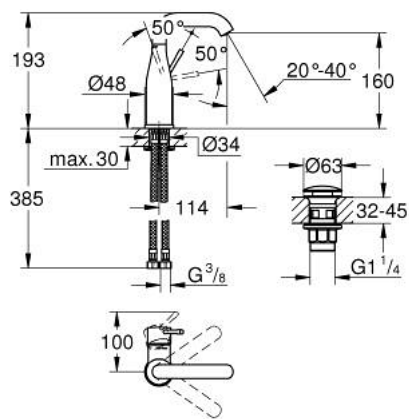

23 798 243 1 **ESSENCE MITIGEUR MONOCOMMANDE 1/2" LAVABO**
TAILLE M

DESCRIPTION DU PRODUIT

- Couleur: matte black
- GROHE SilkMove cartouche en céramique 28 mm
- avec limiteur de température
- GROHE EcoJoy économie d'eau
- maximum flow rate (at 3 bar): 5.7 l/min
- GROHE AquaGuide mousseur ajustable
- GROHE FastFixation Plus installation ultra rapide
- bec mobile avec butée et mousseur
- corps lisse
- bonde de vidage clic-clac
- flexibles de raccordement souples

23 798 243 1 **ESSENCE MITIGEUR MONOCOMMANDE 1/2" LAVABO**
TAILLE M

PIÈCES DE RECHANGE, mai 2024 – now

- 1: Levier (Numéro de commande 469192430)
 - 2: Cartouche (Numéro de commande 46580000)
 - 3: anneau fileté (Numéro de commande 48591000)
 - 4: Bec tubulaire (Numéro de commande 133732430)
 - 4.1: Mousseur (Numéro de commande 48270000)
 - 4.2: joint torique x 20 (Numéro de commande 0128500M)
 - 4.3: Clip de s-reté (Numéro de commande 4826600M)
 - 5: Rosace (Numéro de commande 486032430)
 - 6: Fixation M26x1,5 (Numéro de commande 46645000)
 - 7: Flexible de raccordement (Numéro de commande 46255000)
 - 8: Garniture de vidage avec bouchon à presser (Numéro de commande 658072430)
 - 9: Clef platte SW 46 mm à 6 pans (Numéro de commande 19017000)*
- * Accessoires en option