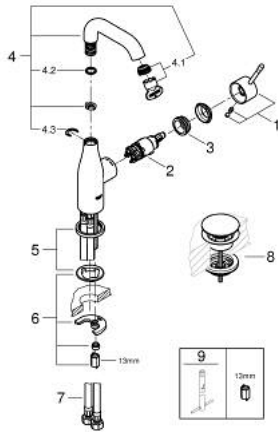

23 798 243 1 **ESSENCE MITIGEUR MONOCOMMANDE 1/2" LAVABO**
TAILLE M

DESCRIPTION DU PRODUIT

- Couleur: matte black
- GROHE SilkMove cartouche en céramique 28 mm
- avec limiteur de température
- GROHE EcoJoy économie d'eau
- maximum flow rate (at 3 bar): 5.7 l/min
- GROHE AquaGuide mousseur ajustable
- GROHE FastFixation Plus installation ultra rapide
- bec mobile avec butée et mousseur
- corps lisse
- bonde de vidage clic-clac
- flexibles de raccordement souples

23 798 243 1 **ESSENCE MITIGEUR MONOCOMMANDE 1/2" LAVABO**
TAILLE M

PIÈCES DE RECHANGE, mai 2024 – now

- 1: Levier (Numéro de commande 469192430)
 - 2: Cartouche (Numéro de commande 46580000)
 - 3: anneau fileté (Numéro de commande 48591000)
 - 4: Bec tubulaire (Numéro de commande 133732430)
 - 4.1: Mousseur (Numéro de commande 48270000)
 - 4.2: joint torique x 20 (Numéro de commande 0128500M)
 - 4.3: Clip de s-reté (Numéro de commande 4826600M)
 - 5: Rosace (Numéro de commande 486032430)
 - 6: Fixation M26x1,5 (Numéro de commande 46645000)
 - 7: Flexible de raccordement (Numéro de commande 46255000)
 - 8: Garniture de vidage avec bouchon à presser (Numéro de commande 658072430)
 - 9: Clef platte SW 46 mm à 6 pans (Numéro de commande 19017000)*
- * Accessoires en option