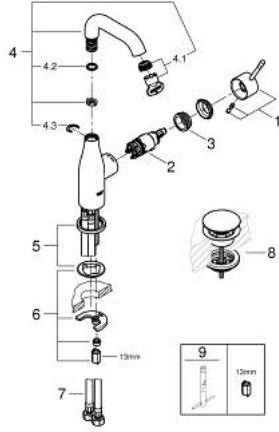

1 243 798 23 ESSENCE خلاط حوض بمقبض فردي بقياس 1/2 بوصة مقاس M

وصف المنتج:

- اللون: Matte Black
- قلب سيراميك GROHE SilkMove 28 مم
- مع محدد درجة حرارة
- مرغي المياه GROHE EcoJoy 5.7 ل/د
- مرغي المياه القابل للتعديل GROHE AquaGuide
- نظام التركيب GROHE QuickFix Plus
- الصنبور الدوار مع مرغي المياه ومحدد التوقف
- الجسم الأملس
- طقم تصريف يقاس للفتح بالضغط
- خرطوم توصيل مرنة

ESSENCE 23 798 243 1 مقاس M خلاط حوض بمقبض فردي بقياس 1/2 بوصة

الآن - 2024 ويام، قطع الغيار

1: مقبض (رقم الطلب: 469192430)

2: خرطوشة (رقم الطلب: 46580000)

3: screw ring (رقم الطلب: 48591000)

4: خلاط أنبوبي (رقم الطلب: 133732430)

4.1: فلتر مياه (رقم الطلب: 48270000)

4.2: وردة عزل (رقم الطلب: 0128500M)

4.3: حلقة الأمان (رقم الطلب: 4826600M)

5: غطاء مثقوب من المنتصف (رقم الطلب: 486032430)

6: طقم تركيب ساق (رقم الطلب: 46645000)

7: خرطوم وصلة (رقم الطلب: 46255000)

8: طقم تصريف بقياس للفتح بالضغط (رقم الطلب: 658072430)

9: مفتاح تحميل* (رقم الطلب: 19017000)

* إكسسوارات اختيارية