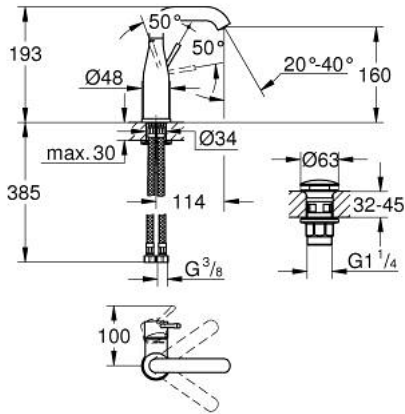

1 243 798 23 ESSENCE خلاط حوض بمقبض فردي بقياس 1/2 بوصة مقاس M

وصف المنتج:

- اللون: Matte Black
- قلب سيراميك GROHE SilkMove 28 مم
- مع محدد درجة حرارة
- مرغي المياه GROHE EcoJoy 5.7 ل/د
- مرغي المياه القابل للتعديل GROHE AquaGuide
- نظام التركيب GROHE QuickFix Plus
- الصنبور الدوار مع مرغي المياه ومحدد التوقف
- الجسم الأملس
- طقم تصريف يقاس للفتح بالضغط
- خرطوم توصيل مرنة

ESSENCE 23 798 243 1 مقاس M خلاط حوض بمقبض فردي بقياس 1/2 بوصة

الآن - 2024 ويام، قطع الغيار

1: مقبض (رقم الطلب: 469192430)

2: خرطوشة (رقم الطلب: 46580000)

3: screw ring (رقم الطلب: 48591000)

4: خلاط أنبوبي (رقم الطلب: 133732430)

4.1: فلتر مياه (رقم الطلب: 48270000)

4.2: وردة عزل (رقم الطلب: 0128500M)

4.3: حلقة الأمان (رقم الطلب: 4826600M)

5: غطاء مثقوب من المنتصف (رقم الطلب: 486032430)

6: طقم تركيب ساق (رقم الطلب: 46645000)

7: خرطوم وصلة (رقم الطلب: 46255000)

8: طقم تصريف بقياس للفتح بالضغط (رقم الطلب: 658072430)

9: مفتاح تحميل* (رقم الطلب: 19017000)

* إكسسوارات اختيارية