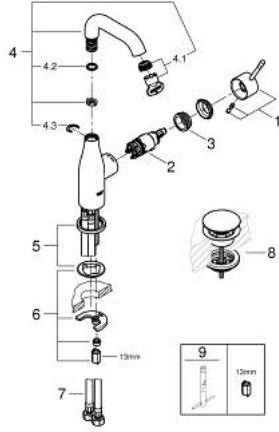

## 1 243 798 23 ESSENCE خلاط حوض بمقبض فردي بقياس 1/2 بوصة مقاس M

وصف المنتج:

- اللون: Matte Black
- قلب سيراميك GROHE SilkMove 28 مم
- مع محدد درجة حرارة
- تقنية GROHE EcoJoy لمياه أقل وتدفق ممتاز
- maximum flow rate (at 3 bar): 5.7 l/min
- مرغي المياه القابل للتعديل GROHE AquaGuide
- نظام التركيب GROHE QuickFix Plus
- الصنوبر الدوار مع مرغي المياه ومحدد التوقف
- الجسم الأملس
- طقم تصريف بقابس للفتح بالضغط
- خراطيم توصيل مرنة

## ESSENCE 23 798 243 1 مقاس M خراط حوض بمقبض فردي بقياس 1/2 بوصة

الآن - 2024 ويام، قطع الغيار

1: مقبض (رقم الطلب: 469192430)

2: خرطوشة (رقم الطلب: 46580000)

3: screw ring (رقم الطلب: 48591000)

4: خراط أنبوبي (رقم الطلب: 133732430)

4.1: فلتر مياه (رقم الطلب: 48270000)

4.2: وردة عزل (رقم الطلب: 0128500M)

4.3: حلقة الأمان (رقم الطلب: 4826600M)

5: غطاء مثقوب من المنتصف (رقم الطلب: 486032430)

6: طقم تركيب ساق (رقم الطلب: 46645000)

7: خرطوم وصلة (رقم الطلب: 46255000)

8: طقم تصريف بقياس للفتح بالضغط (رقم الطلب: 658072430)

9: مفتاح تحميل\* (رقم الطلب: 19017000)

\* إكسسوارات اختيارية