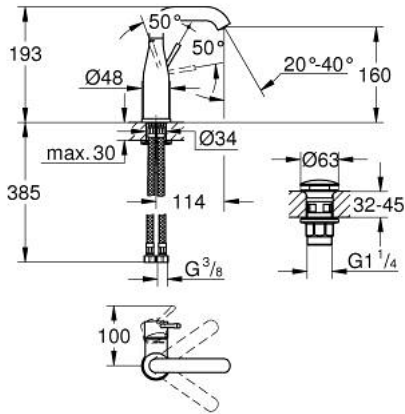

## 1 243 798 23 ESSENCE خلاط حوض بمقبض فردي بقياس 1/2 بوصة مقاس M

وصف المنتج:

- اللون: Matte Black
- قلب سيراميك GROHE SilkMove 28 مم
- مع محدد درجة حرارة
- تقنية GROHE EcoJoy لمياه أقل وتدفق ممتاز
- maximum flow rate (at 3 bar): 5.7 l/min
- مرغي المياه القابل للتعديل GROHE AquaGuide
- نظام التركيب GROHE QuickFix Plus
- الصنوبر الدوار مع مرغي المياه ومحدد التوقف
- الجسم الأملس
- طقم تصريف بقابس للفتح بالضغط
- خراطيم توصيل مرنة

## ESSENCE 23 798 243 1 مقاس M خراط حوض بمقبض فردي بقياس 1/2 بوصة

الآن - 2024 ويام، قطع الغيار

1: مقبض (رقم الطلب: 469192430)

2: خرطوشة (رقم الطلب: 46580000)

3: screw ring (رقم الطلب: 48591000)

4: خراط أنبوبي (رقم الطلب: 133732430)

4.1: فلتر مياه (رقم الطلب: 48270000)

4.2: وردة عزل (رقم الطلب: 0128500M)

4.3: حلقة الأمان (رقم الطلب: 4826600M)

5: غطاء مثقوب من المنتصف (رقم الطلب: 486032430)

6: طقم تركيب ساق (رقم الطلب: 46645000)

7: خرطوم وصلة (رقم الطلب: 46255000)

8: طقم تصريف بقياس للفتح بالضغط (رقم الطلب: 658072430)

9: مفتاح تحميل\* (رقم الطلب: 19017000)

\* إكسسوارات اختيارية