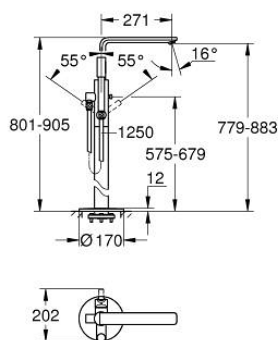

23 792 DC1 LINEARE MITIGEUR MONOCOMMANDE BAIN/DOUCHE 1/2", MONTAGE AU SOL

DESCRIPTION DU PRODUIT

- Couleur: supersteel
- à associer avec 29 086 000 / 45 984 001
- livré sans platine support
- GROHE SilkMove cartouche en céramique 35 mm
- avec limiteur de température
- finition GROHE LongLife
- inverseur automatique bain/douche
- bec mobile avec butée et mousseur
- saillie 271 mm
- clapet anti-retour intégré dans le départ de douche 1/2"
- avec support de douchette
- douchette Stick en métal
- flexible 1250 mm
- protégé contre le retour d'eau

23 792 DC1 LINEARE MITIGEUR MONOCOMMANDE BAIN/DOUCHE 1/2", MONTAGE AU SOL

PIÈCES DE RECHANGE, septembre 2016 – now

- 1: Levier (Numéro de commande 46983DC0)
- 2: Cartouche (Numéro de commande 46374000)
- 3: Mousseur (Numéro de commande 13941DC0)
- 4: Filtre (Numéro de commande 0700200M)
- 5: Bouton d'inverseur (Numéro de commande 64989DC0)
- 6: Mécanisme d'inverseur (Numéro de commande 65655DC0)
- 7: Clapet anti-retour (Numéro de commande 08565000)