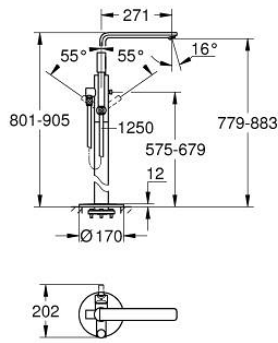

LINEARE 23 792 DC1 خلاط بانيو بمقبض فردي مقاس 1/2 بوصة، مثبت على الأرض

وصف المنتج

• اللون: supersteel

• 45 984

• من دون طقم تركيب

• قلب سيراميك GROHE SilkMove 35 مم

• مع محدد درجة حرارة

• طلاء GROHE LongLife

• محول آلي: حمام/دش

• الصنوبر الدوار مع مرغي المياه ومحدد التوقف

• بروز 271 مم

• صمام لارجي مدمج في منفذ الدش بقياس 1/2 بوصة

• بحامل دش

• metal stick hand shower

• خرطوم الدش 1250 مم

• محمي من التدفق العكسي

LINEARE 23 792 DC1 خلاط بانيو بمقبض فردي مقاس 1/2 بوصة، مثبت على الأرض

الآن - 2016 ريم تيس، قطع الغيار

1: مقبض (46983DC0 رقم الطلب):

2: خرطوشة (46374000 رقم الطلب):

3: فلتر مياه (13941DC0 رقم الطلب):

4: مصفاة غبار (0700200M رقم الطلب):