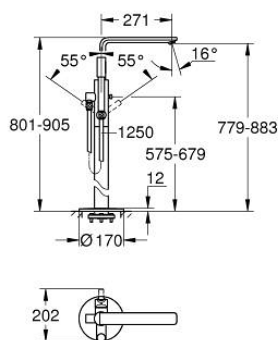

## 23 792 AL1 LINEARE MITIGEUR MONOCOMMANDE BAIN/DOUCHE 1/2", MONTAGE AU SOL

### DESCRIPTION DU PRODUIT

- Couleur: hard graphite brossé
- à associer avec 29 086 000 / 45 984 001
- livré sans platine support
- GROHE SilkMove cartouche en céramique 35 mm
- avec limiteur de température
- finition GROHE LongLife
- inverseur automatique bain/douche
- bec mobile avec butée et mousseur
- saillie 271 mm
- clapet anti-retour intégré dans le départ de douche 1/2"
- avec support de douchette
- douchette Stick en métal
- flexible 1250 mm
- protégé contre le retour d'eau

### PIÈCES DE RECHANGE, mars 2019 – now

- 1: Levier (Numéro de commande 46983AL0)
- 2: Cartouche (Numéro de commande 46374000)
- 3: Mousseur (Numéro de commande 13941AL0)
- 4: Filtre (Numéro de commande 0700200M)
- 5: Bouton d'inverseur (Numéro de commande 64989AL0)
- 6: Mécanisme d'inverseur (Numéro de commande 65655AL0)
- 7: Clapet anti-retour (Numéro de commande 08565000)