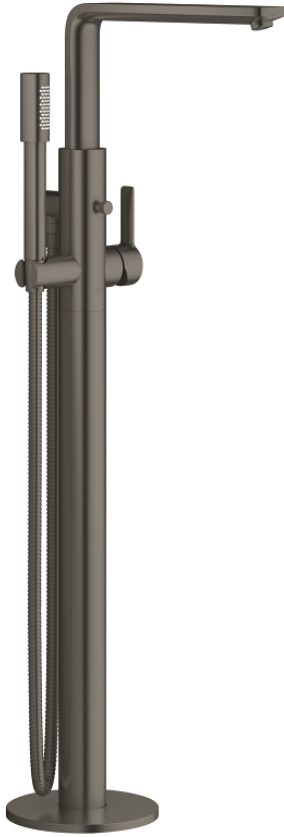

## LINEARE 23 792 AL1 خلاط بانيو بمقبض فردي مقاس 1/2 بوصة، مثبت على الأرض

وصف المنتج:

• اللون: brushed hard graphite

• 45 984

• من دون طقم تركيب

• قلب سيراميك GROHE SilkMove 35 مم

• مع محدد درجة حرارة

• طلاء GROHE LongLife

• محول آلي: حمام/دش

• الصنوبر الدوار مع مرغي المياه ومحدد التوقف

• بروز 271 مم

• صمام لارجي مدمج في منفذ الدش بقياس 1/2 بوصة

• بحامل دش

• metal stick hand shower

• خرطوم الدش 1250 مم

• محمي من التدفق العكسي

## LINEARE 23 792 AL1 خلاط بانيو بمقبض فردي مقاس 1/2 بوصة، مثبت على الأرض

الآن - 2019 سرام، قطع الغيار:

1: مقبض (46983AL0 رقم الطلب):

2: خرطوشة (46374000 رقم الطلب):

3: فلتر مياه (13941AL0 رقم الطلب):

4: مصفاة غبار (0700200M رقم الطلب):

5: مقبض محول (64989AL0 رقم الطلب):

6: محول (65655AL0 رقم الطلب):

7: صمام مانع للإرجاع (08565000 رقم الطلب):