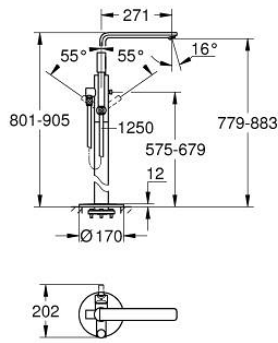

## LINEARE 23 792 AL1 خلاط بانيو بمقبض فردي مقاس 1/2 بوصة، مثبت على الأرض

وصف المنتج:

• اللون: brushed hard graphite

• 45 984

• من دون طقم تركيب

• قلب سيراميك GROHE SilkMove 35 مم

• مع محدد درجة حرارة

• طلاء GROHE LongLife

• محول آلي: حمام/دش

• الصنوبر الدوار مع مرغي المياه ومحدد التوقف

• بروز 271 مم

• صمام لارجي مدمج في منفذ الدش بقياس 1/2 بوصة

• بحامل دش

• metal stick hand shower

• خرطوم الدش 1250 مم

• محمي من التدفق العكسي

## LINEARE 23 792 AL1 خلاط بانيو بمقبض فردي مقاس 1/2 بوصة، مثبت على الأرض

الآن - 2019 سرام، قطع الغيار:

1: مقبض (46983AL0 رقم الطلب):

2: خرطوشة (46374000 رقم الطلب):

3: فلتر مياه (13941AL0 رقم الطلب):

4: مصفاة غبار (0700200M رقم الطلب):