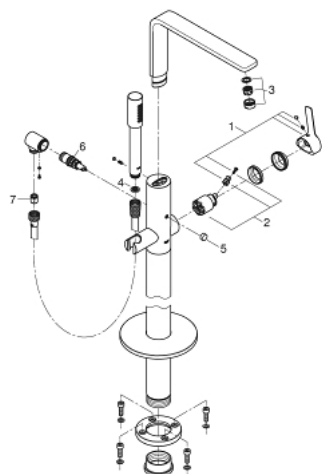

23 792 001 LINEARE MITIGEUR MONOCOMMANDE BAIN/DOUCHE 1/2", MONTAGE AU SOL

PIÈCES DE RECHANGE, juillet 2016 – now

- 1: Levier (Numéro de commande 46983000)
- 2: Cartouche (Numéro de commande 46374000)
- 3: Mousseur (Numéro de commande 13941000)
- 4: Filtre (Numéro de commande 0700200M)
- 5: Bouton d'inverseur (Numéro de commande 64989000)
- 6: Mécanisme d'inverseur (Numéro de commande 65655000)
- 7: Clapet anti-retour (Numéro de commande 08565000)