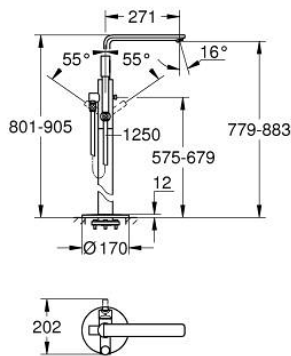

LINEARE 23 792 001 خلاط بانيو بمقبض فردي مقاس 1/2 بوصة، مثبت على الأرض

وصف المنتج:

• اللون: كروم

• 45 984

• قلب سيراميك GROHE SilkMove 35 مم

• مع محدد درجة حرارة

• طلاء كروم GROHE LongLife

• محول آلي: حمام/دش

• صنبور بمرغي مياه

• بروز 271 مم

• صمام لا رجعي مدمج في منفذ الدش بقياس 1/2 بوصة

• يحامل دش

• metal stick hand shower

• خرطوم الدش 1250 مم

• محمي من التدفق العكسي

LINEARE 23 792 001 خلاط بانيو بمقبض فردي مقاس 1/2 بوصة، مثبت على الأرض